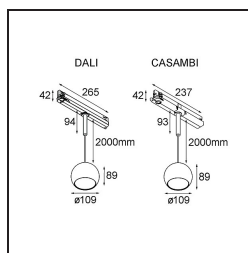

### Specifications

Materiale	13501109
Tipo di Sorgente	LED
Tipologia LED	CREE 1507
Tecnologie LED	COB
CRI	Min. 90
Temperatura di colore della luce	2700K
Vita utile	L80B20 @50.000 ore
Lampadina inclusa	Sì
Numero di fonte luminosa	1
Codice di flusso CIE	100 100 100 100 88
Binning (SDCM)	2
Direzione della luce	Diretta
Volt in ingresso	230V
Luminaire power (W)	8,5
Classificazione elettrica	II
Grado IP	20
Test filo a caldo (°C)	960
Protocollo di regolazione (Dimmer)	DALI
DALI Standard	DALI-2
Interno/Esterno	Interno
Applicazione	Soffitto
Montaggio	Sospeso
Orientabilità	Not Applicable
Distanza dall'oggetto illuminato (m)	0,1
Colore primario & Finitura primaria	Bianco, Strutturata
Peso lordo (g)	1400,0
Flusso luminoso per lampade (lm)	634
Efficienza (lm/W)	74
Livello abbagliamento	14