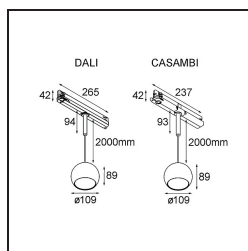

### Caractéristiques

Matériaux	13501109
Type de Source Lumineuse	LED
Type de LED	CREE 1507
Technologie LED	LED COB
CRI	Min. 90
Température de Couleur	2700K
Durée de Vie	L80B20 à 50 000 heures
Ampoule incluse	Oui
Nombre de Sources Lumineuses	1
Code de flux CIE	100 100 100 100 88
Groupe (SDCM)	2
Direction de la Lumière	Bas
Tension d'Entrée	230 V
Luminaire power (W)	8,5
Classe Électrique	II
Indice de protection IP	20
Essai au fil incandescent (°C)	960
Protocole de Variation	DALI
DALI Standard	DALI-2
Intérieur/extérieur	Intérieur
Application	Plafond
Montage	Suspendu
Ajustabilité	Not Applicable
Distance avec l'Objet Éclairé (m)	0,1
Couleur Principale & Finition Principale	Blanc, Structure
Poids brut (g)	1400,0
Flux lumineux par lampe (lm)	634
Efficacité (lm/W)	74
UGR	14