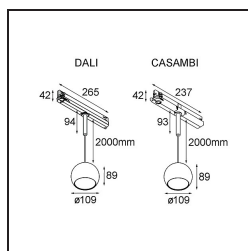

Marbul Track 230V Suspended 109 1x LED 2700K DALI DI White Structure

Marbul es una luminaria de resalte esférica e imperecedera. Con su forma geométrica pura se adapta fácilmente a cualquier espacio interior. ¿Por qué es un accesorio tan adorado por diseñadores? La atención al detalle y la simplicidad de la forma ofrecen un diseño versátil, elegante y minimalista a quienes desean experimentar con la iluminación orgánica.

Specifications

Material	13501109
Tipo de fuente de luz	LED
Tipo de LED	CREE 1507
Tecnología LED	COB LED
CRI	Min. 90
Temperatura del color	2700K
Vida Útil	L80B20 @50.000 horas
Lámpara Incluida	Sí
Número de fuentes de luz	1
Código de flujo CIE	100 100 100 100 88
Binning (SDCM)	2
Dirección de la luz	Directo
Voltaje de entrada	230V
Luminaire power (W)	8,5
Clasificación eléctrica	II
Clasificación del IP	20
Clasificación de hilo incandescente (°C)	960
Protocolo de regulación	DALI
DALI Standard	DALI-2
Interio/Exterior	Interior
Aplicación	Techo
Montaje	Suspendido
Ajustabilidad	Not Applicable
Distancia al objeto iluminado (m)	0,1
Color principal & Acabado principal	Blanco, Estructura
Peso bruto (g)	1400,0
Flujo luminoso por lámpara (lm)	634
Eficacia (lm/W)	74
Índice de deslumbramiento	14