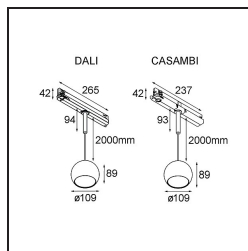

Marbul Track 230V Suspended 109 1x LED 2700K DALI DI White Structure

Die Marbul ist eine zeitlose, kugelförmige Akzentleuchte. Durch ihre reine geometrische Form fügt sie sich problemlos in jedes Interieur ein. Warum Designer sie so lieben? Die Liebe zum Detail und die Schlichtheit der Form bieten ein minimalistisches, elegantes und vielseitiges Design für alle, die mit organischer Beleuchtung experimentieren möchten.

Spezifikationen

Material	13501109
Typ der Lichtquelle	LED
LED Typ	CREE 1507
LED-Technologie	COB-LED
CRI	Min. 90
Farbtemperatur	2700K
Lebensdauer	L80 B20 bei 50.000 Stunden
Leuchtmittel enthalten	Ja
Anzahl Lichtquellen	1
CIE-Fluxcode	100 100 100 100 88
Binning (SDCM)	2
Lichtrichtung	Abwärts
Eingangsspannung	230 V
Luminaire power (W)	8,5
Schutzklasse	II
Schutzart	20
Glühdrahtprüfung (°C)	960
Dimmprotokoll	DALI
DALI Standard	DALI-2
Innen/Außen	Innen
Anwendung	Decke
Montage	Pendel
Verstellbarkeit	Not Applicable
Abstand zum beleuchteten Objekt (m)	0,1
Primärfarbe & Primäres Finish	Weiß, Strukturiert
Bruttogewicht (g)	1400,0
Lichtstrom pro Lampe (lm)	634
Effizienz (lm/W)	74
UGR	14
Bemerkung	<ul style="list-style-type: none"> • Dies ist kein vollständiges Produkt. Entdecken Sie unten das erforderliche Zubehör. • Magnetreflektor nicht enthalten • Dies ist kein vollständiges Produkt. Magnetreflektor und Schiene 230 V-System erforderlich. • Dies ist kein vollständiges Produkt. Magnetreflektor und Schiene 230 V-System erforderlich.