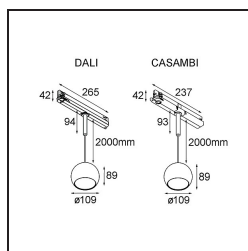

#### Specificaties

Materiaal	13501032
Type Lichtbron	LED
LED type	CREE 1507
LED technologie	Led-COB
CRI	Min. 90
Kleurtemperatuur	3000K
Levensduur	L80B20 bij 50.000 Uur
Lamp inbegrepen	Ja
Aantal Lichtbronnen	1
CIE-fluxcode	100 100 100 100 88
Binning (SDCM)	2
Lichtrichting	Omlaag
Ingangsspanning	230 V
Luminaire power (W)	8,5
Elektriciteitsklasse	II
IP-klasse	20
Gloeidraadtest (°C)	960
Protocol Voor Dimmen	DALI
DALI Standard	DALI-2
Binnen/Buiten	Binnen
Toepassing	Plafond
Montage	Gependeld
Verstelbaarheid	Not Applicable
Afstand tot Verlicht Voorwerp (m)	0,1
Primaire Kleur & Primaire Afwerking	Zwart, Structuur
Brutogewicht (g)	1400,0
Lumenoutput per lampunit (lm)	718
Efficiëntie (lm/W)	84
UGR	15