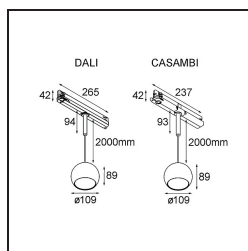

Specifications

Materiale	13501032
Tipo di Sorgente	LED
Tipologia LED	CREE 1507
Tecnologie LED	COB
CRI	Min. 90
Temperatura di colore della luce	3000K
Vita utile	L80B20 @50.000 ore
Lampadina inclusa	Sì
Numero di fonte luminosa	1
Codice di flusso CIE	100 100 100 100 88
Binning (SDCM)	2
Direzione della luce	Diretta
Volt in ingresso	230V
Luminaire power (W)	8,5
Classificazione elettrica	II
Grado IP	20
Test filo a caldo (°C)	960
Protocollo di regolazione (Dimmer)	DALI
DALI Standard	DALI-2
Interno/Esterno	Interno
Applicazione	Soffitto
Montaggio	Sospeso
Orientabilità	Not Applicable
Distanza dall'oggetto illuminato (m)	0,1
Colore primario & Finitura primaria	Nero, Strutturata
Peso lordo (g)	1400,0
Flusso luminoso per lampade (lm)	718
Efficienza (lm/W)	84
Livello abbagliamento	15