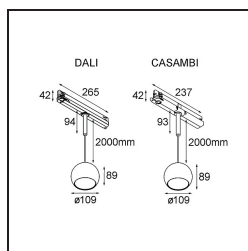

### Caractéristiques

Matériaux	13501032
Type de Source Lumineuse	LED
Type de LED	CREE 1507
Technologie LED	LED COB
CRI	Min. 90
Température de Couleur	3000K
Durée de Vie	L80B20 à 50 000 heures
Ampoule incluse	Oui
Nombre de Sources Lumineuses	1
Code de flux CIE	100 100 100 100 88
Groupe (SDCM)	2
Direction de la Lumière	Bas
Tension d'Entrée	230 V
Luminaire power (W)	8,5
Classe Électrique	II
Indice de protection IP	20
Essai au fil incandescent (°C)	960
Protocole de Variation	DALI
DALI Standard	DALI-2
Intérieur/extérieur	Intérieur
Application	Plafond
Montage	Suspendu
Ajustabilité	Not Applicable
Distance avec l'Objet Éclairé (m)	0,1
Couleur Principale & Finition Principale	Noir, Structure
Poids brut (g)	1400,0
Flux lumineux par lampe (lm)	718
Efficacité (lm/W)	84
UGR	15