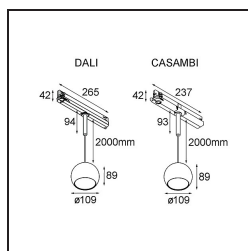

Specifications

Material	13501032
Tipo de fuente de luz	LED
Tipo de LED	CREE 1507
Tecnología LED	COB LED
CRI	Min. 90
Temperatura del color	3000K
Vida Útil	L80B20 @50.000 horas
Lámpara Incluida	Sí
Número de fuentes de luz	1
Código de flujo CIE	100 100 100 100 88
Binning (SDCM)	2
Dirección de la luz	Directo
Voltaje de entrada	230V
Luminaire power (W)	8,5
Clasificación eléctrica	II
Clasificación del IP	20
Clasificación de hilo incandescente (°C)	960
Protocolo de regulación	DALI
DALI Standard	DALI-2
Interio/Exterior	Interior
Aplicación	Techo
Montaje	Suspendido
Ajustabilidad	Not Applicable
Distancia al objeto iluminado (m)	0,1
Color principal & Acabado principal	Negro, Estructura
Peso bruto (g)	1400,0
Flujo luminoso por lámpara (lm)	718
Eficacia (lm/W)	84
Índice de deslumbramiento	15