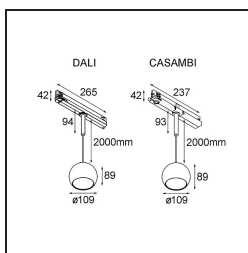

Caractéristiques

Matériaux	13501009
Type de Source Lumineuse	LED
Type de LED	CREE 1507
Technologie LED	LED COB
CRI	Min. 90
Température de Couleur	3000K
Durée de Vie	L80B20 à 50 000 heures
Ampoule incluse	Oui
Nombre de Sources Lumineuses	1
Code de flux CIE	100 100 100 100 88
Groupe (SDCM)	2
Direction de la Lumière	Bas
Tension d'Entrée	230 V
Luminaire power (W)	8,5
Classe Électrique	II
Indice de protection IP	20
Essai au fil incandescent (°C)	960
Protocole de Variation	DALI
DALI Standard	DALI-2
Intérieur/extérieur	Intérieur
Application	Plafond
Montage	Suspendu
Ajustabilité	Not Applicable
Distance avec l'Objet Éclairé (m)	0,1
Couleur Principale & Finition Principale	Blanc, Structure
Poids brut (g)	1400,0
Flux lumineux par lampe (lm)	718
Efficacité (lm/W)	84
UGR	15