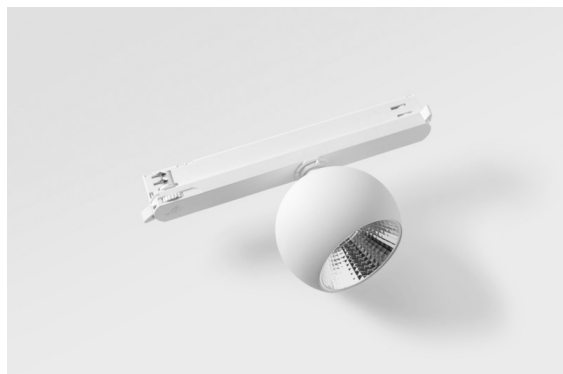

*Marbul Track 230V Adjustable 109 1x LED 1800-3000K WD Casambi DI White Structure*

Die Marbul ist eine zeitlose, kugelförmige Akzentleuchte. Durch ihre reine geometrische Form fügt sie sich problemlos in jedes Interieur ein. Warum Designer sie so lieben? Die Liebe zum Detail und die Schlichtheit der Form bieten ein minimalistisches, elegantes und vielseitiges Design für alle, die mit organischer Beleuchtung experimentieren möchten.

### Spezifikationen

Material	13500809
Typ der Lichtquelle	LED
LED Typ	BRIDGELUX WARMDIM 12W
LED-Technologie	COB-LED
CRI	Min. 95
Farbtemperatur	1800-3000K (Warm Dim)
Lebensdauer	L80 B10 bei 50.000 Stunden
Leuchtmittel enthalten	Ja
Anzahl Lichtquellen	1
CIE-Fluxcode	100 100 100 100 94
Binning (SDCM)	3
Lichtrichtung	Abwärts
Eingangsspannung	230 V
Luminaire power (W)	14,5
Schutzklasse	II
Schutzart	20
Glühdrahtprüfung (°C)	960
Dimmprotokoll	Casambi
Innen/Außen	Innen
Anwendung	Decke, Wand
Verstellbarkeit	H 360° V 45°
Abstand zum beleuchteten Objekt (m)	0,1
Primärfarbe & Primäres Finish	Weiß, Strukturiert
Intelligente Beleuchtung	Casambi
Bruttogewicht (g)	1236,0
Antriebsstrom (mA)	350
Lichtstrom pro Lampe (lm)	955
Effizienz (lm/W)	65
UGR	14