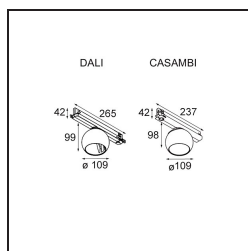

Specifications

| | |
|--------------------------------------|--------------------|
| Materiale | 13500732 |
| Tipo di Sorgente | LED |
| Tipologia LED | CREE 1507 |
| Tecnologie LED | COB |
| CRI | Min. 90 |
| Temperatura di colore della luce | 3000K |
| Vita utile | L80B20 @50.000 ore |
| Lampadina inclusa | Sì |
| Numero di fonte luminosa | 1 |
| Codice di flusso CIE | 100 100 100 100 88 |
| Binning (SDCM) | 2 |
| Direzione della luce | Diretta |
| Volt in ingresso | 230V |
| Luminaire power (W) | 8,5 |
| Classificazione elettrica | II |
| Grado IP | 20 |
| Test filo a caldo (°C) | 960 |
| Protocollo di regolazione (Dimmer) | Casambi |
| Interno/Esterno | Interno |
| Applicazione | Soffitto, Parete |
| Orientabilità | H 360° V 45° |
| Distanza dall'oggetto illuminato (m) | 0,1 |
| Colore primario & Finitura primaria | Nero, Strutturata |
| Luce smart | Casambi |
| Peso lordo (g) | 1236,0 |
| Flusso luminoso per lampade (lm) | 718 |
| Efficienza (lm/W) | 84 |
| Livello abbagliamento | 15 |