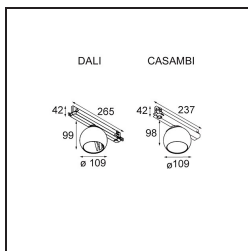

Caractéristiques

Matériaux	13500732
Type de Source Lumineuse	LED
Type de LED	CREE 1507
Technologie LED	LED COB
CRI	Min. 90
Température de Couleur	3000K
Durée de Vie	L80B20 à 50 000 heures
Ampoule incluse	Oui
Nombre de Sources Lumineuses	1
Code de flux CIE	100 100 100 100 88
Groupe ment (SDCM)	2
Direction de la Lumière	Bas
Tension d'Entrée	230 V
Luminaire power (W)	8,5
Classe Électrique	II
Indice de protection IP	20
Essai au fil incandescent (°C)	960
Protocole de Variation	Casambi
Intérieur/extérieur	Intérieur
Application	Plafond, Mur
Ajustabilité	H 360° V 45°
Distance avec l'Objet Éclairé (m)	0,1
Couleur Principale & Finition Principale	Noir, Structure
Éclairage Intelligent	Casambi
Poids brut (g)	1236,0
Flux lumineux par lampe (lm)	718
Efficacité (lm/W)	84
UGR	15