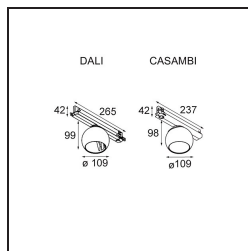

Specifications

Material	13500732
Tipo de fuente de luz	LED
Tipo de LED	CREE 1507
Tecnología LED	COB LED
CRI	Min. 90
Temperatura del color	3000K
Vida Útil	L80B20 @50.000 horas
Lámpara Incluida	Sí
Número de fuentes de luz	1
Código de flujo CIE	100 100 100 100 88
Binning (SDCM)	2
Dirección de la luz	Directo
Voltaje de entrada	230V
Luminaire power (W)	8,5
Clasificación eléctrica	II
Clasificación del IP	20
Clasificación de hilo incandescente (°C)	960
Protocolo de regulación	Casambi
Interio/Exterior	Interior
Aplicación	Techo, Pared
Ajustabilidad	H 360° V 45°
Distancia al objeto iluminado (m)	0,1
Color principal & Acabado principal	Negro, Estructura
Iluminación inteligente	Casambi
Peso bruto (g)	1236,0
Flujo luminoso por lámpara (lm)	718
Eficacia (lm/W)	84
Índice de deslumbramiento	15