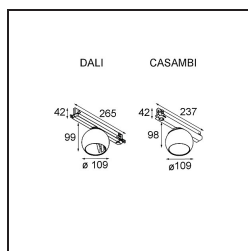

### Specificaties

|                                     |   |
|-------------------------------------|---|
| Materiaal                           | 13500709  |
| Type Lichtbron                      | LED   |
| LED type                            | CREE 1507   |
| LED technologie                     | Led-COB   |
| CRI                                 | Min. 90   |
| Kleurtemperatuur                    | 3000K   |
| Levensduur                          | L80B20 bij 50.000 Uur   |
| Lamp inbegrepen                     | Ja  |
| Aantal Lichtbronnen                 | 1   |
| CIE-fluxcode                        | 100 100 100 100 88  |
| Binning (SDCM)                      | 2   |
| Lichtrichting                       | Omlaag  |
| Ingangsspanning                     | 230 V   |
| Luminaire power (W)                 | 8,5   |
| Elektriciteitsklasse                | II  |
| IP-klasse                           | 20  |
| Gloeidraadtest (°C)                 | 960   |
| Protocol Voor Dimmen                | Casambi   |
| Binnen/Buiten                       | Binnen  |
| Toepassing                          | Plafond, Wand   |
| Verstelbaarheid                     | H 360° V 45°  |
| Afstand tot Verlicht Voorwerp (m)   | 0,1   |
| Primaire Kleur & Primaire Afwerking | Wit, Structuur  |
| Slimme Verlichting                  | Casambi   |
| Brutogewicht (g)                    | 1236,0  |
| Lumenoutput per lampunit (lm)       | 718   |
| Efficiëntie (lm/W)                  | 84  |
| UGR                                 | 15  |
| Opmerking                           | <ul style="list-style-type: none"> <li>• 4000K op verzoek</li> <li>• Magnetische reflector niet inbegrepen</li> <li>• 4000K op verzoek</li> <li>• Dit is geen compleet product. Magnetische reflector en Track 230V systeem vereist.</li> <li>• Dit is geen compleet product. Magnetische reflector en Track 230V systeem vereist.</li> </ul> |