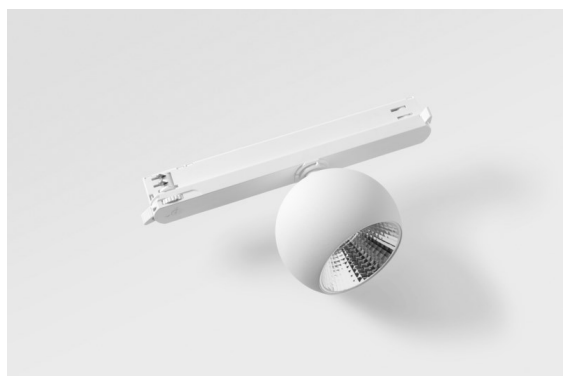

Date
Customer
Project
Type

Marbul Track 230V Adjustable 109 1x LED 3000K Casambi DI White Structure

Marbul è un apparecchio illuminante d'accento sferico e senza tempo. La sua forma geometrica pura lo rende facilmente integrabile in ogni ambiente. Perché i designer lo amano così tanto? L'attenzione ai dettagli e la semplicità della forma offrono un design minimalista, elegante e versatile per chi desidera sperimentare un'illuminazione organica.

Specifications

Materiale	13500709
Tipo di Sorgente	LED
Tipologia LED	CREE 1507
Tecnologie LED	COB
CRI	Min. 90
Temperatura di colore della luce	3000K
Vita utile	L80B20 @50.000 ore
Lampadina inclusa	Sì
Numero di fonte luminosa	1
Codice di flusso CIE	100 100 100 100 88
Binning (SDCM)	2
Direzione della luce	Diretta
Volt in ingresso	230V
Luminaire power (W)	8,5
Classificazione elettrica	II
Grado IP	20
Test filo a caldo (°C)	960
Protocollo di regolazione (Dimmer)	Casambi
Interno/Esterno	Interno
Applicazione	Soffitto, Parete
Orientabilità	H 360° V 45°
Distanza dall'oggetto illuminato (m)	0,1
Colore primario & Finitura primaria	Bianco, Strutturata
Luce smart	Casambi
Peso lordo (g)	1236,0
Flusso luminoso per lampade (lm)	718
Efficienza (lm/W)	84
Livello abbagliamento	15
Remark	<ul style="list-style-type: none"> • 4000K su richiesta • Riflettore magnetico non incluso • 4000K su richiesta • Questo non è un prodotto completo. Necessario riflettore magnetico e binario 230V. • This is not a complete product. Magnetic reflector and track 230V system required.