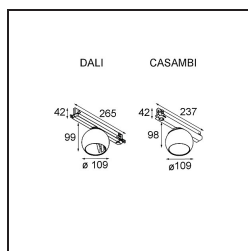

Specifications

Materiale	13500709
Tipo di Sorgente	LED
Tipologia LED	CREE 1507
Tecnologie LED	COB
CRI	Min. 90
Temperatura di colore della luce	3000K
Vita utile	L80B20 @50.000 ore
Lampadina inclusa	Sì
Numero di fonte luminosa	1
Codice di flusso CIE	100 100 100 100 88
Binning (SDCM)	2
Direzione della luce	Diretta
Volt in ingresso	230V
Luminaire power (W)	8,5
Classificazione elettrica	II
Grado IP	20
Test filo a caldo (°C)	960
Protocollo di regolazione (Dimmer)	Casambi
Interno/Esterno	Interno
Applicazione	Soffitto, Parete
Orientabilità	H 360° V 45°
Distanza dall'oggetto illuminato (m)	0,1
Colore primario & Finitura primaria	Bianco, Strutturata
Luce smart	Casambi
Peso lordo (g)	1236,0
Flusso luminoso per lampade (lm)	718
Efficienza (lm/W)	84
Livello abbagliamento	15
Remark	<ul style="list-style-type: none"> • 4000K su richiesta • Riflettore magnetico non incluso • 4000K su richiesta • Questo non è un prodotto completo. Necessario riflettore magnetico e binario 230V. • This is not a complete product. Magnetic reflector and track 230V system required.

TM30 & CRI diagram

Light distribution & beam diagram

Diagrams

Accessorio Ottico

- **10216830** Reflector 82 Super Spot Aluminium Anodised
- **10216930** Reflector 82 Super Spot Champagne Anodised
- **10217030** Reflector 82 Super Spot Gold Anodised
- **10217130** Reflector 82 Medium Aluminium Anodised
- **10217230** Reflector 82 Medium Champagne Anodised
- **10217330** Reflector 82 Medium Gold Anodised
- **10217430** Reflector 82 Flood Aluminium Anodised
- **10217530** Reflector 82 Flood Champagne Anodised
- **10217630** Reflector 82 Flood Gold Anodised