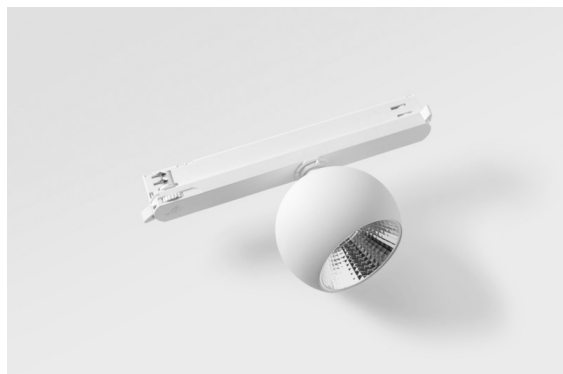

Marbul Track 230V Adjustable 109 1x LED 3000K Casambi DI White Structure

Marbul est un luminaire d'accentuation sphérique et intemporel. Grâce à sa géométrie pure, il s'adapte facilement à chaque intérieur. Pourquoi les designers l'aiment-ils tant ? Avec le souci du détail et la simplicité de la forme, il propose un design minimaliste, élégant et polyvalent pour ceux qui cherchent à expérimenter l'éclairage organique.

Caractéristiques

Matériaux	13500709
Type de Source Lumineuse	LED
Type de LED	CREE 1507
Technologie LED	LED COB
CRI	Min. 90
Température de Couleur	3000K
Durée de Vie	L80B20 à 50 000 heures
Ampoule incluse	Oui
Nombre de Sources Lumineuses	1
Code de flux CIE	100 100 100 100 88
Groupe ment (SDCM)	2
Direction de la Lumière	Bas
Tension d'Entrée	230 V
Luminaire power (W)	8,5
Classe Électrique	II
Indice de protection IP	20
Essai au fil incandescent (°C)	960
Protocole de Variation	Casambi
Intérieur/extérieur	Intérieur
Application	Plafond, Mur
Ajustabilité	H 360° V 45°
Distance avec l'Objet Éclairé (m)	0,1
Couleur Principale & Finition Principale	Blanc, Structure
Éclairage Intelligent	Casambi
Poids brut (g)	1236,0
Flux lumineux par lampe (lm)	718
Efficacité (lm/W)	84
UGR	15
Commentaire	<ul style="list-style-type: none"> • 4000K sur demande • Réflecteur magnétique non inclus. • 4000K sur demande • Ceci n'est pas un produit complet. Réflecteur magnétique et système Track 230V requis. • Ceci n'est pas un produit complet. Réflecteur magnétique et système Track 230V requis.