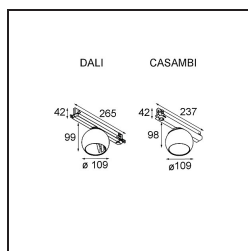

Caractéristiques

Matériaux	13500709
Type de Source Lumineuse	LED
Type de LED	CREE 1507
Technologie LED	LED COB
CRI	Min. 90
Température de Couleur	3000K
Durée de Vie	L80B20 à 50 000 heures
Ampoule incluse	Oui
Nombre de Sources Lumineuses	1
Code de flux CIE	100 100 100 100 88
Groupe ment (SDCM)	2
Direction de la Lumière	Bas
Tension d'Entrée	230 V
Luminaire power (W)	8,5
Classe Électrique	II
Indice de protection IP	20
Essai au fil incandescent (°C)	960
Protocole de Variation	Casambi
Intérieur/extérieur	Intérieur
Application	Plafond, Mur
Ajustabilité	H 360° V 45°
Distance avec l'Objet Éclairé (m)	0,1
Couleur Principale & Finition Principale	Blanc, Structure
Éclairage Intelligent	Casambi
Poids brut (g)	1236,0
Flux lumineux par lampe (lm)	718
Efficacité (lm/W)	84
UGR	15
Commentaire	<ul style="list-style-type: none"> • 4000K sur demande • Réflecteur magnétique non inclus. • 4000K sur demande • Ceci n'est pas un produit complet. Réflecteur magnétique et système Track 230V requis. • Ceci n'est pas un produit complet. Réflecteur magnétique et système Track 230V requis.