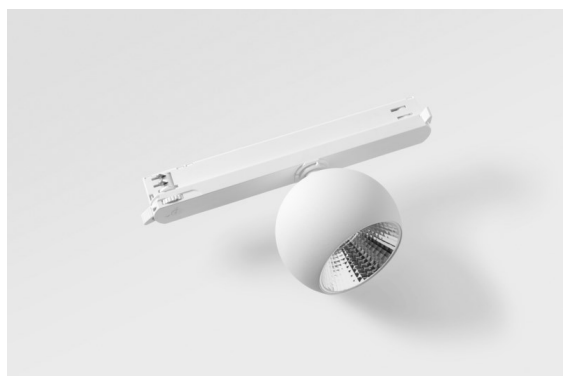

Date
Customer
Project
Type

Marbul Track 230V Adjustable 109 1x LED 3000K Casambi DI White Structure

Marbul es una luminaria de resalte esférica e imperecedera. Con su forma geométrica pura se adapta fácilmente a cualquier espacio interior. ¿Por qué es un accesorio tan adorado por diseñadores? La atención al detalle y la simplicidad de la forma ofrecen un diseño versátil, elegante y minimalista a quienes desean experimentar con la iluminación orgánica.

Specifications

Material	13500709
Tipo de fuente de luz	LED
Tipo de LED	CREE 1507
Tecnología LED	COB LED
CRI	Min. 90
Temperatura del color	3000K
Vida Útil	L80B20 @50.000 horas
Lámpara Incluida	Sí
Número de fuentes de luz	1
Código de flujo CIE	100 100 100 100 88
Binning (SDCM)	2
Dirección de la luz	Directo
Voltaje de entrada	230V
Luminaire power (W)	8,5
Clasificación eléctrica	II
Clasificación del IP	20
Clasificación de hilo incandescente (°C)	960
Protocolo de regulación	Casambi
Interio/Exterior	Interior
Aplicación	Techo, Pared
Ajustabilidad	H 360° V 45°
Distancia al objeto iluminado (m)	0,1
Color principal & Acabado principal	Blanco, Estructura
Iluminación inteligente	Casambi
Peso bruto (g)	1236,0
Flujo luminoso por lámpara (lm)	718
Eficacia (lm/W)	84
Índice de deslumbramiento	15
Remark	<ul style="list-style-type: none"> • 4000K bajo pedido • Reflector magnético no incluido • 4000K bajo pedido • Este no es un producto completo. Requiere reflector magnético y sistema de vía 230V • This is not a complete product. Magnetic reflector and track 230V system required.