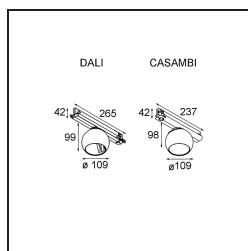

Date
Customer
Project
Type

Marbul Track 230V Adjustable 109 1x LED 3000K Casambi DI White Structure

Marbul es una luminaria de resalte esférica e imperecedera. Con su forma geométrica pura se adapta fácilmente a cualquier espacio interior. ¿Por qué es un accesorio tan adorado por diseñadores? La atención al detalle y la simplicidad de la forma ofrecen un diseño versátil, elegante y minimalista a quienes desean experimentar con la iluminación orgánica.

Specifications

Material	13500709
Tipo de fuente de luz	LED
Tipo de LED	CREE 1507
Tecnología LED	COB LED
CRI	Min. 90
Temperatura del color	3000K
Vida Útil	L80B20 @50.000 horas
Lámpara Incluida	Sí
Número de fuentes de luz	1
Código de flujo CIE	100 100 100 100 88
Binning (SDCM)	2
Dirección de la luz	Directo
Voltaje de entrada	230V
Luminaire power (W)	8,5
Clasificación eléctrica	II
Clasificación del IP	20
Clasificación de hilo incandescente (°C)	960
Protocolo de regulación	Casambi
Interio/Exterior	Interior
Aplicación	Techo, Pared
Ajustabilidad	H 360° V 45°
Distancia al objeto iluminado (m)	0,1
Color principal & Acabado principal	Blanco, Estructura
Iluminación inteligente	Casambi
Peso bruto (g)	1236,0
Flujo luminoso por lámpara (lm)	718
Eficacia (lm/W)	84
Índice de deslumbramiento	15
Remark	<ul style="list-style-type: none"> • 4000K bajo pedido • Reflector magnético no incluido • 4000K bajo pedido • Este no es un producto completo. Requiere reflector magnético y sistema de vía 230V • This is not a complete product. Magnetic reflector and track 230V system required.