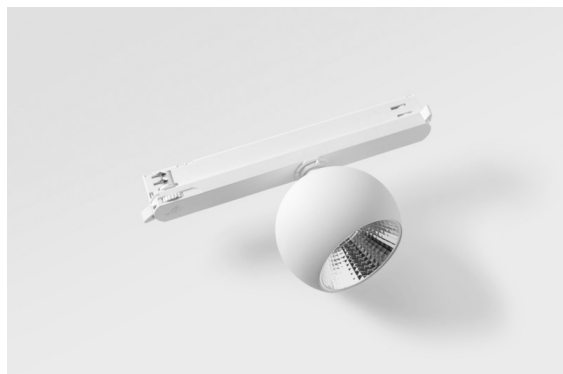

*Marbul Track 230V Adjustable 109 1x LED 3000K Casambi DI White Structure*

Die Marbul ist eine zeitlose, kugelförmige Akzentleuchte. Durch ihre reine geometrische Form fügt sie sich problemlos in jedes Interieur ein. Warum Designer sie so lieben? Die Liebe zum Detail und die Schlichtheit der Form bieten ein minimalistisches, elegantes und vielseitiges Design für alle, die mit organischer Beleuchtung experimentieren möchten.

### Spezifikationen

Material	13500709
Typ der Lichtquelle	LED
LED Typ	CREE 1507
LED-Technologie	COB-LED
CRI	Min. 90
Farbtemperatur	3000K
Lebensdauer	L80 B20 bei 50.000 Stunden
Leuchtmittel enthalten	Ja
Anzahl Lichtquellen	1
CIE-Fluxcode	100 100 100 100 88
Binning (SDCM)	2
Lichtrichtung	Abwärts
Eingangsspannung	230 V
Luminaire power (W)	8,5
Schutzklasse	II
Schutzart	20
Glühdrahtprüfung (°C)	960
Dimmprotokoll	Casambi
Innen/Außen	Innen
Anwendung	Decke, Wand
Verstellbarkeit	H 360° V 45°
Abstand zum beleuchteten Objekt (m)	0,1
Primärfarbe & Primäres Finish	Weiß, Strukturiert
Intelligente Beleuchtung	Casambi
Bruttogewicht (g)	1236,0
Lichtstrom pro Lampe (lm)	718
Effizienz (lm/W)	84
UGR	15
Bemerkung	<ul style="list-style-type: none"> <li>• 4000K auf Anfrage</li> <li>• Magnetreflektor nicht enthalten</li> <li>• 4000K auf Anfrage</li> <li>• Dies ist kein vollständiges Produkt. Magnetreflektor und Schiene 230 V-System erforderlich.</li> <li>• Dies ist kein vollständiges Produkt. Magnetreflektor und Schiene 230 V-System erforderlich.</li> </ul>