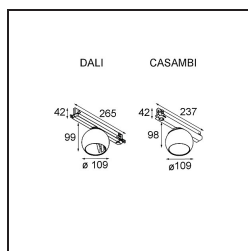

### Spezifikationen

Material	13500709
Typ der Lichtquelle	LED
LED Typ	CREE 1507
LED-Technologie	COB-LED
CRI	Min. 90
Farbtemperatur	3000K
Lebensdauer	L80 B20 bei 50.000 Stunden
Leuchtmittel enthalten	Ja
Anzahl Lichtquellen	1
CIE-Fluxcode	100 100 100 100 88
Binning (SDCM)	2
Lichtrichtung	Abwärts
Eingangsspannung	230 V
Luminaire power (W)	8,5
Schutzklasse	II
Schutzart	20
Glühdrahtprüfung (°C)	960
Dimmprotokoll	Casambi
Innen/Außen	Innen
Anwendung	Decke, Wand
Verstellbarkeit	H 360° V 45°
Abstand zum beleuchteten Objekt (m)	0,1
Primärfarbe & Primäres Finish	Weiß, Strukturiert
Intelligente Beleuchtung	Casambi
Bruttogewicht (g)	1236,0
Lichtstrom pro Lampe (lm)	718
Effizienz (lm/W)	84
UGR	15
Bemerkung	<ul style="list-style-type: none"> <li>• 4000K auf Anfrage</li> <li>• Magnetreflektor nicht enthalten</li> <li>• 4000K auf Anfrage</li> <li>• Dies ist kein vollständiges Produkt. Magnetreflektor und Schiene 230 V-System erforderlich.</li> <li>• Dies ist kein vollständiges Produkt. Magnetreflektor und Schiene 230 V-System erforderlich.</li> </ul>