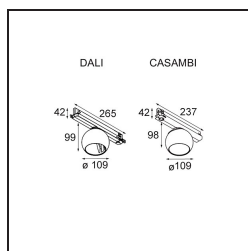

Specifications

Materiale	13500632
Tipo di Sorgente	LED
Tipologia LED	CREE 1507
Tecnologie LED	COB
CRI	Min. 90
Temperatura di colore della luce	2700K
Vita utile	L80B20 @50.000 ore
Lampadina inclusa	Sì
Numero di fonte luminosa	1
Codice di flusso CIE	100 100 100 100 88
Binning (SDCM)	2
Direzione della luce	Diretta
Volt in ingresso	230V
Luminaire power (W)	8,5
Classificazione elettrica	II
Grado IP	20
Test filo a caldo (°C)	960
Protocollo di regolazione (Dimmer)	Casambi
Interno/Esterno	Interno
Applicazione	Soffitto, Parete
Orientabilità	H 360° V 45°
Distanza dall'oggetto illuminato (m)	0,1
Colore primario & Finitura primaria	Nero, Strutturata
Luce smart	Casambi
Peso lordo (g)	1236,0
Flusso luminoso per lampade (lm)	634
Efficienza (lm/W)	74
Livello abbagliamento	14