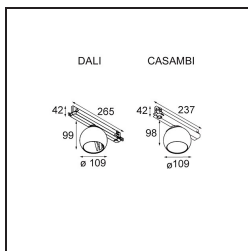

### Caractéristiques

Matériaux	13500632
Type de Source Lumineuse	LED
Type de LED	CREE 1507
Technologie LED	LED COB
CRI	Min. 90
Température de Couleur	2700K
Durée de Vie	L80B20 à 50 000 heures
Ampoule incluse	Oui
Nombre de Sources Lumineuses	1
Code de flux CIE	100 100 100 100 88
Groupe ment (SDCM)	2
Direction de la Lumière	Bas
Tension d'Entrée	230 V
Luminaire power (W)	8,5
Classe Électrique	II
Indice de protection IP	20
Essai au fil incandescent (°C)	960
Protocole de Variation	Casambi
Intérieur/extérieur	Intérieur
Application	Plafond, Mur
Ajustabilité	H 360° V 45°
Distance avec l'Objet Éclairé (m)	0,1
Couleur Principale & Finition Principale	Noir, Structure
Éclairage Intelligent	Casambi
Poids brut (g)	1236,0
Flux lumineux par lampe (lm)	634
Efficacité (lm/W)	74
UGR	14