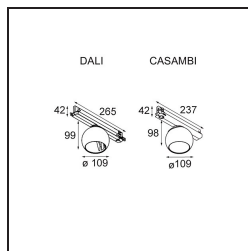

Spezifikationen

Material	13500632
Typ der Lichtquelle	LED
LED Typ	CREE 1507
LED-Technologie	COB-LED
CRI	Min. 90
Farbtemperatur	2700K
Lebensdauer	L80 B20 bei 50.000 Stunden
Leuchtmittel enthalten	Ja
Anzahl Lichtquellen	1
CIE-Fluxcode	100 100 100 100 88
Binning (SDCM)	2
Lichtrichtung	Abwärts
Eingangsspannung	230 V
Luminaire power (W)	8,5
Schutzklasse	II
Schutzart	20
Glühdrahtprüfung (°C)	960
Dimmprotokoll	Casambi
Innen/Außen	Innen
Anwendung	Decke, Wand
Verstellbarkeit	H 360° V 45°
Abstand zum beleuchteten Objekt (m)	0,1
Primärfarbe & Primäres Finish	Schwarz, Strukturiert
Intelligente Beleuchtung	Casambi
Bruttogewicht (g)	1236,0
Lichtstrom pro Lampe (lm)	634
Effizienz (lm/W)	74
UGR	14