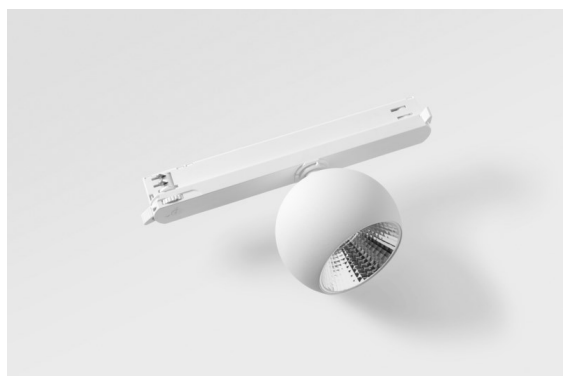

Datum
Klant
Project
Soort

Marbul Track 230V Adjustable 109 1x LED 2700K Casambi DI White Structure

Marbul is tijdloze, bolvormige accentverlichting. De pure geometrische vormen passen perfect in elk interieur. Waarom designers er helemaal weg van zijn? De aandacht voor details en de eenvoudige vormen creëren een minimalistisch, elegant en veelzijdig ontwerp voor iedereen die wil experimenteren met organische verlichting.

Specificaties

Materiaal	13500609
Type Lichtbron	LED
LED type	CREE 1507
LED technologie	Led-COB
CRI	Min. 90
Kleurtemperatuur	2700K
Levensduur	L80B20 bij 50.000 Uur
Lamp inbegrepen	Ja
Aantal Lichtbronnen	1
CIE-fluxcode	100 100 100 100 88
Binning (SDCM)	2
Lichtrichting	Omlaag
Ingangsspanning	230 V
Luminaire power (W)	8,5
Elektriciteitsklasse	II
IP-klasse	20
Gloeidraadtest (°C)	960
Protocol Voor Dimmen	Casambi
Binnen/Buiten	Binnen
Toepassing	Plafond, Wand
Verstelbaarheid	H 360° V 45°
Afstand tot Verlicht Voorwerp (m)	0,1
Primaire Kleur & Primaire Afwerking	Wit, Structuur
Slimme Verlichting	Casambi
Brutogewicht (g)	1236,0
Lumenoutput per lampunit (lm)	634
Efficiëntie (lm/W)	74
UGR	14
Opmerking	<ul style="list-style-type: none"> • 4000K op verzoek • Dit is geen volledig product. Ontdek hieronder de vereiste accessoires. • Magnetische reflector niet inbegrepen • 4000K op verzoek • Dit is geen compleet product. Magnetische reflector en Track 230V systeem vereist. • Dit is geen compleet product. Magnetische reflector en Track 230V systeem vereist.