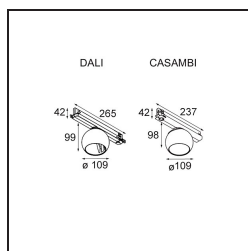

Specifications

Materiale	13500609
Tipo di Sorgente	LED
Tipologia LED	CREE 1507
Tecnologie LED	COB
CRI	Min. 90
Temperatura di colore della luce	2700K
Vita utile	L80B20 @50.000 ore
Lampadina inclusa	Sì
Numero di fonte luminosa	1
Codice di flusso CIE	100 100 100 100 88
Binning (SDCM)	2
Direzione della luce	Diretta
Volt in ingresso	230V
Luminaire power (W)	8,5
Classificazione elettrica	II
Grado IP	20
Test filo a caldo (°C)	960
Protocollo di regolazione (Dimmer)	Casambi
Interno/Esterno	Interno
Applicazione	Soffitto, Parete
Orientabilità	H 360° V 45°
Distanza dall'oggetto illuminato (m)	0,1
Colore primario & Finitura primaria	Bianco, Strutturata
Luce smart	Casambi
Peso lordo (g)	1236,0
Flusso luminoso per lampade (lm)	634
Efficienza (lm/W)	74
Livello abbagliamento	14