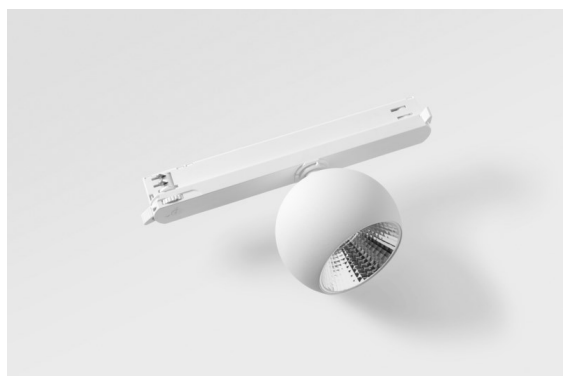

*Marbul Track 230V Adjustable 109 1x LED 2700K Casambi DI White Structure*

Marbul est un luminaire d'accentuation sphérique et intemporel. Grâce à sa géométrie pure, il s'adapte facilement à chaque intérieur. Pourquoi les designers l'aiment-ils tant ? Avec le souci du détail et la simplicité de la forme, il propose un design minimaliste, élégant et polyvalent pour ceux qui cherchent à expérimenter l'éclairage organique.

### Caractéristiques

Matériaux	13500609
Type de Source Lumineuse	LED
Type de LED	CREE 1507
Technologie LED	LED COB
CRI	Min. 90
Température de Couleur	2700K
Durée de Vie	L80B20 à 50 000 heures
Ampoule incluse	Oui
Nombre de Sources Lumineuses	1
Code de flux CIE	100 100 100 100 88
Groupe ment (SDCM)	2
Direction de la Lumière	Bas
Tension d'Entrée	230 V
Luminaire power (W)	8,5
Classe Électrique	II
Indice de protection IP	20
Essai au fil incandescent (°C)	960
Protocole de Variation	Casambi
Intérieur/extérieur	Intérieur
Application	Plafond, Mur
Ajustabilité	H 360° V 45°
Distance avec l'Objet Éclairé (m)	0,1
Couleur Principale & Finition Principale	Blanc, Structure
Éclairage Intelligent	Casambi
Poids brut (g)	1236,0
Flux lumineux par lampe (lm)	634
Efficacité (lm/W)	74
UGR	14