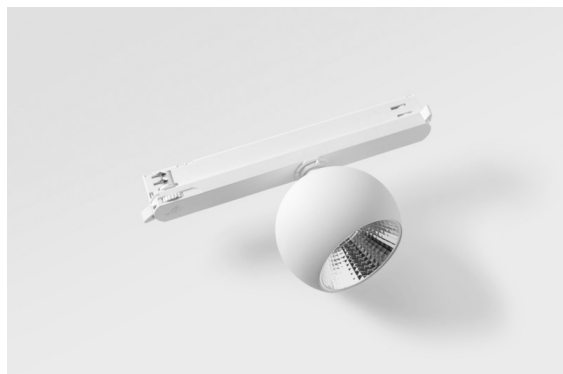

Marbul Track 230V Adjustable 109 1x LED 2700K Casambi DI White Structure

Marbul es una luminaria de resalte esférica e imperecedera. Con su forma geométrica pura se adapta fácilmente a cualquier espacio interior. ¿Por qué es un accesorio tan adorado por diseñadores? La atención al detalle y la simplicidad de la forma ofrecen un diseño versátil, elegante y minimalista a quienes desean experimentar con la iluminación orgánica.

Specifications

| | |
|------------------------------------------|----------------------|
| Material | 13500609 |
| Tipo de fuente de luz | LED |
| Tipo de LED | CREE 1507 |
| Tecnología LED | COB LED |
| CRI | Min. 90 |
| Temperatura del color | 2700K |
| Vida Útil | L80B20 @50.000 horas |
| Lámpara Incluida | Sí |
| Número de fuentes de luz | 1 |
| Código de flujo CIE | 100 100 100 100 88 |
| Binning (SDCM) | 2 |
| Dirección de la luz | Directo |
| Voltaje de entrada | 230V |
| Luminaire power (W) | 8,5 |
| Clasificación eléctrica | II |
| Clasificación del IP | 20 |
| Clasificación de hilo incandescente (°C) | 960 |
| Protocolo de regulación | Casambi |
| Interio/Exterior | Interior |
| Aplicación | Techo, Pared |
| Ajustabilidad | H 360° V 45° |
| Distancia al objeto iluminado (m) | 0,1 |
| Color principal & Acabado principal | Blanco, Estructura |
| Iluminación inteligente | Casambi |
| Peso bruto (g) | 1236,0 |
| Flujo luminoso por lámpara (lm) | 634 |
| Eficacia (lm/W) | 74 |
| Índice de deslumbramiento | 14 |

Remark

- 4000K bajo pedido
 - Este no es un producto completo. Descubre a continuación los accesorios necesarios.
 - Reflector magnético no incluido
 - 4000K bajo pedido
 - Este no es un producto completo. Requiere reflector magnético y sistema de vía 230V
 - This is not a complete product. Magnetic reflector and track 230V system required.
-