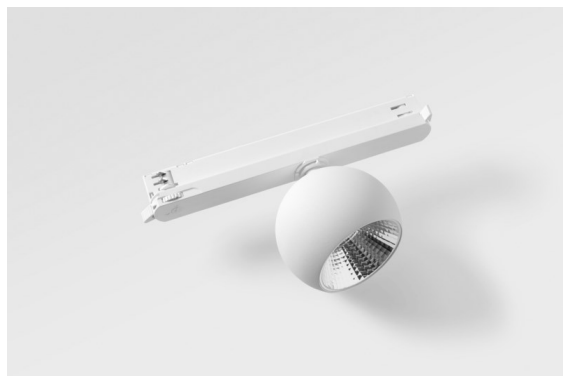

Datum

Kunde

Projekt

Art

Marbul Track 230V Adjustable 109 1x LED 2700K Casambi DI White Structure

Die Marbul ist eine zeitlose, kugelförmige Akzentleuchte. Durch ihre reine geometrische Form fügt sie sich problemlos in jedes Interieur ein. Warum Designer sie so lieben? Die Liebe zum Detail und die Schlichtheit der Form bieten ein minimalistisches, elegantes und vielseitiges Design für alle, die mit organischer Beleuchtung experimentieren möchten.

Spezifikationen

Material	13500609
Typ der Lichtquelle	LED
LED Typ	CREE 1507
LED-Technologie	COB-LED
CRI	Min. 90
Farbtemperatur	2700K
Lebensdauer	L80 B20 bei 50.000 Stunden
Leuchtmittel enthalten	Ja
Anzahl Lichtquellen	1
CIE-Fluxcode	100 100 100 100 88
Binning (SDCM)	2
Lichtrichtung	Abwärts
Eingangsspannung	230 V
Luminaire power (W)	8,5
Schutzklasse	II
Schutzart	20
Glühdrahtprüfung (°C)	960
Dimmprotokoll	Casambi
Innen/Außen	Innen
Anwendung	Decke, Wand
Verstellbarkeit	H 360° V 45°
Abstand zum beleuchteten Objekt (m)	0,1
Primärfarbe & Primäres Finish	Weiß, Strukturiert
Intelligente Beleuchtung	Casambi
Bruttogewicht (g)	1236,0
Lichtstrom pro Lampe (lm)	634
Effizienz (lm/W)	74
UGR	14

TM30 & CRI Diagramm

Lichtverteilung und Lichtverteilungskurve

Diagramm

Optisches Zubehör

- **10216830** Reflector 82 Super Spot Aluminium Anodised
- **10216930** Reflector 82 Super Spot Champagne Anodised
- **10217030** Reflector 82 Super Spot Gold Anodised
- **10217130** Reflector 82 Medium Aluminium Anodised
- **10217230** Reflector 82 Medium Champagne Anodised
- **10217330** Reflector 82 Medium Gold Anodised
- **10217430** Reflector 82 Flood Aluminium Anodised
- **10217530** Reflector 82 Flood Champagne Anodised
- **10217630** Reflector 82 Flood Gold Anodised