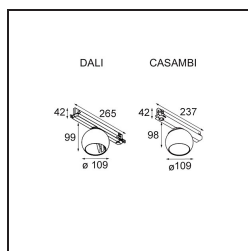

Spezifikationen

Material	13500609
Typ der Lichtquelle	LED
LED Typ	CREE 1507
LED-Technologie	COB-LED
CRI	Min. 90
Farbtemperatur	2700K
Lebensdauer	L80 B20 bei 50.000 Stunden
Leuchtmittel enthalten	Ja
Anzahl Lichtquellen	1
CIE-Fluxcode	100 100 100 100 88
Binning (SDCM)	2
Lichtrichtung	Abwärts
Eingangsspannung	230 V
Luminaire power (W)	8,5
Schutzklasse	II
Schutzart	20
Glühdrahtprüfung (°C)	960
Dimmprotokoll	Casambi
Innen/Außen	Innen
Anwendung	Decke, Wand
Verstellbarkeit	H 360° V 45°
Abstand zum beleuchteten Objekt (m)	0,1
Primärfarbe & Primäres Finish	Weiß, Strukturiert
Intelligente Beleuchtung	Casambi
Bruttogewicht (g)	1236,0
Lichtstrom pro Lampe (lm)	634
Effizienz (lm/W)	74
UGR	14