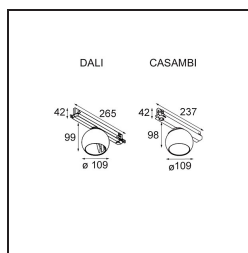

Date
Customer
Project
Type

Marbul Track 230V Adjustable 109 1x LED 3000K DALI DI Black Structure

Marbul es una luminaria de resalte esférica e imperecedera. Con su forma geométrica pura se adapta fácilmente a cualquier espacio interior. ¿Por qué es un accesorio tan adorado por diseñadores? La atención al detalle y la simplicidad de la forma ofrecen un diseño versátil, elegante y minimalista a quienes desean experimentar con la iluminación orgánica.

Specifications

Material	13500132
Tipo de fuente de luz	LED
Tipo de LED	CREE 1507
Tecnología LED	COB LED
CRI	Min. 90
Temperatura del color	3000K
Vida Útil	L80B20 @50.000 horas
Lámpara Incluida	Sí
Número de fuentes de luz	1
Código de flujo CIE	100 100 100 100 88
Binning (SDCM)	2
Dirección de la luz	Directo
Voltaje de entrada	230V
Luminaire power (W)	8,5
Clasificación eléctrica	II
Clasificación del IP	20
Clasificación de hilo incandescente (°C)	960
Protocolo de regulación	DALI
DALI Standard	DALI-2
Interio/Exterior	Interior
Aplicación	Techo, Pared
Ajustabilidad	H 360° V 45°
Distancia al objeto iluminado (m)	0,1
Color principal & Acabado principal	Negro, Estructura
Peso bruto (g)	1273,0
Flujo luminoso por lámpara (lm)	718
Eficacia (lm/W)	84
Índice de deslumbramiento	15