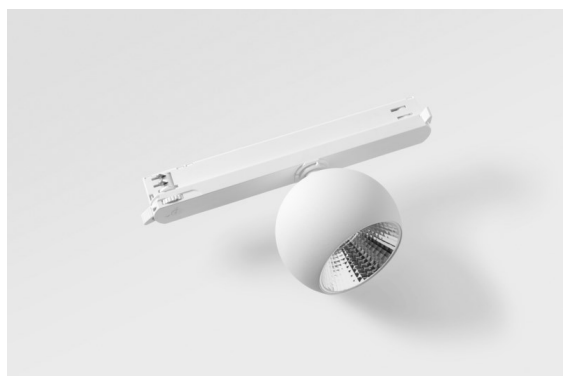

Datum
Klant
Project
Soort

Marbul Track 230V Adjustable 109 1x LED 3000K DALI DI White Structure

Marbul is tijdloze, bolvormige accentverlichting. De pure geometrische vormen passen perfect in elk interieur. Waarom designers er helemaal weg van zijn? De aandacht voor details en de eenvoudige vormen creëren een minimalistisch, elegant en veelzijdig ontwerp voor iedereen die wil experimenteren met organische verlichting.

Specificaties

Materiaal	13500109
Type Lichtbron	LED
LED type	CREE 1507
LED technologie	Led-COB
CRI	Min. 90
Kleurtemperatuur	3000K
Levensduur	L80B20 bij 50.000 Uur
Lamp inbegrepen	Ja
Aantal Lichtbronnen	1
CIE-fluxcode	100 100 100 100 88
Binning (SDCM)	2
Lichtrichting	Omlaag
Ingangsspanning	230 V
Luminaire power (W)	8,5
Elektriciteitsklasse	II
IP-klasse	20
Gloeiraadtest (°C)	960
Protocol Voor Dimmen	DALI
DALI Standard	DALI-2
Binnen/Buiten	Binnen
Toepassing	Plafond, Wand
Verstelbaarheid	H 360° V 45°
Afstand tot Verlicht Voorwerp (m)	0,1
Primaire Kleur & Primaire Afwerking	Wit, Structuur
Brutogewicht (g)	1273,0
Lumenoutput per lampunit (lm)	718
Efficiëntie (lm/W)	84
UGR	15
Opmerking	<ul style="list-style-type: none"> • 4000K op verzoek • Dit is geen volledig product. Ontdek hieronder de vereiste accessoires. • Magnetische reflector niet inbegrepen • 4000K op verzoek • Dit is geen compleet product. Magnetische reflector en Track 230V systeem vereist. • Dit is geen compleet product. Magnetische reflector en Track 230V systeem vereist.