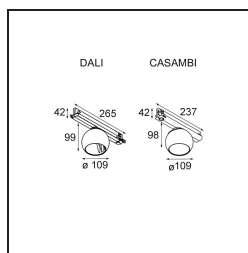

*Marbul Track 230V Adjustable 109 1x LED 3000K DALI DI White Structure*

Marbul es una luminaria de resalte esférica e imperecedera. Con su forma geométrica pura se adapta fácilmente a cualquier espacio interior. ¿Por qué es un accesorio tan adorado por diseñadores? La atención al detalle y la simplicidad de la forma ofrecen un diseño versátil, elegante y minimalista a quienes desean experimentar con la iluminación orgánica.

### Specifications

Material	13500109
Tipo de fuente de luz	LED
Tipo de LED	CREE 1507
Tecnología LED	COB LED
CRI	Min. 90
Temperatura del color	3000K
Vida Útil	L80B20 @50.000 horas
Lámpara Incluida	Sí
Número de fuentes de luz	1
Código de flujo CIE	100 100 100 100 88
Binning (SDCM)	2
Dirección de la luz	Directo
Voltaje de entrada	230V
Luminaire power (W)	8,5
Clasificación eléctrica	II
Clasificación del IP	20
Clasificación de hilo incandescente (°C)	960
Protocolo de regulación	DALI
DALI Standard	DALI-2
Interio/Exterior	Interior
Aplicación	Techo, Pared
Ajustabilidad	H 360° V 45°
Distancia al objeto iluminado (m)	0,1
Color principal & Acabado principal	Blanco, Estructura
Peso bruto (g)	1273,0
Flujo luminoso por lámpara (lm)	718
Eficacia (lm/W)	84
Índice de deslumbramiento	15