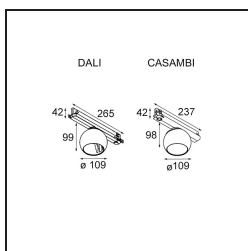

Spezifikationen

Material	13500109
Typ der Lichtquelle	LED
LED Typ	CREE 1507
LED-Technologie	COB-LED
CRI	Min. 90
Farbtemperatur	3000K
Lebensdauer	L80 B20 bei 50.000 Stunden
Leuchtmittel enthalten	Ja
Anzahl Lichtquellen	1
CIE-Fluxcode	100 100 100 100 88
Binning (SDCM)	2
Lichtrichtung	Abwärts
Eingangsspannung	230 V
Luminaire power (W)	8,5
Schutzklasse	II
Schutzart	20
Glühdrahtprüfung (°C)	960
Dimmprotokoll	DALI
DALI Standard	DALI-2
Innen/Außen	Innen
Anwendung	Decke, Wand
Verstellbarkeit	H 360° V 45°
Abstand zum beleuchteten Objekt (m)	0,1
Primärfarbe & Primäres Finish	Weiß, Strukturiert
Bruttogewicht (g)	1273,0
Lichtstrom pro Lampe (lm)	718
Effizienz (lm/W)	84
UGR	15