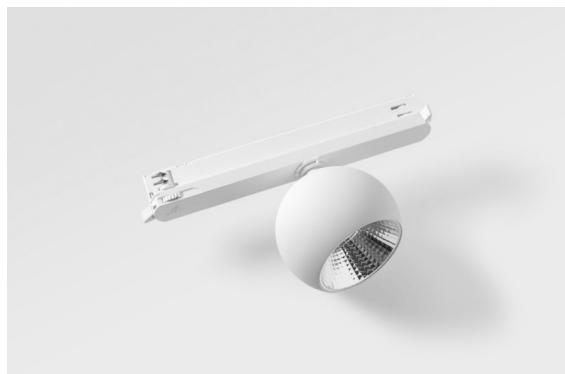

Marbul Track 230V Adjustable 109 1x LED 3000K DALI DI White Structure

Die Marbul ist eine zeitlose, kugelförmige Akzentleuchte. Durch ihre reine geometrische Form fügt sie sich problemlos in jedes Interieur ein. Warum Designer sie so lieben? Die Liebe zum Detail und die Schlichtheit der Form bieten ein minimalistisches, elegantes und vielseitiges Design für alle, die mit organischer Beleuchtung experimentieren möchten.

Spezifikationen

Material	13500109
Typ der Lichtquelle	LED
LED Typ	CREE 1507
LED-Technologie	COB-LED
CRI	Min. 90
Farbtemperatur	3000K
Lebensdauer	L80 B20 bei 50.000 Stunden
Leuchtmittel enthalten	Ja
Anzahl Lichtquellen	1
CIE-Fluxcode	100 100 100 100 88
Binning (SDCM)	2
Lichtrichtung	Abwärts
Eingangsspannung	230 V
Luminaire power (W)	8,5
Schutzklasse	II
Schutzart	20
Glühdrahtprüfung (°C)	960
Dimmprotokoll	DALI
DALI Standard	DALI-2
Innen/Außen	Innen
Anwendung	Decke, Wand
Verstellbarkeit	H 360° V 45°
Abstand zum beleuchteten Objekt (m)	0,1
Primärfarbe & Primäres Finish	Weiß, Strukturiert
Bruttogewicht (g)	1273,0
Lichtstrom pro Lampe (lm)	718
Effizienz (lm/W)	84
UGR	15

TM30 & CRI Diagramm

Lichtverteilung und Lichtverteilungskurve

Diagramm

Optisches Zubehör

- **10216830** Reflector 82 Super Spot Aluminium Anodised
- **10216930** Reflector 82 Super Spot Champagne Anodised
- **10217030** Reflector 82 Super Spot Gold Anodised
- **10217130** Reflector 82 Medium Aluminium Anodised
- **10217230** Reflector 82 Medium Champagne Anodised
- **10217330** Reflector 82 Medium Gold Anodised
- **10217430** Reflector 82 Flood Aluminium Anodised
- **10217530** Reflector 82 Flood Champagne Anodised
- **10217630** Reflector 82 Flood Gold Anodised