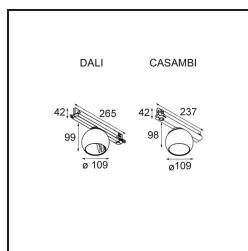

Datum
Klant
Project
Soort

Marbul Track 230V Adjustable 109 1x LED 2700K DALI DI Black Structure

Marbul is tijdloze, bolvormige accentverlichting. De pure geometrische vormen passen perfect in elk interieur. Waarom designers er helemaal weg van zijn? De aandacht voor details en de eenvoudige vormen creëren een minimalistisch, elegant en veelzijdig ontwerp voor iedereen die wil experimenteren met organische verlichting.

Specificaties

Materiaal	13500032
Type Lichtbron	LED
LED type	CREE 1507
LED technologie	Led-COB
CRI	Min. 90
Kleurtemperatuur	2700K
Levensduur	L80B20 bij 50.000 Uur
Lamp inbegrepen	Ja
Aantal Lichtbronnen	1
CIE-fluxcode	100 100 100 100 88
Binning (SDCM)	2
Lichtrichting	Omlaag
Ingangsspanning	230 V
Luminaire power (W)	8,5
Elektriciteitsklasse	II
IP-klasse	20
Gloeiraadtest (°C)	960
Protocol Voor Dimmen	DALI
DALI Standard	DALI-2
Binnen/Buiten	Binnen
Toepassing	Plafond, Wand
Verstelbaarheid	H 360° V 45°
Afstand tot Verlicht Voorwerp (m)	0,1
Primaire Kleur & Primaire Afwerking	Zwart, Structuur
Brutogewicht (g)	1273,0
Lumenoutput per lampunit (lm)	634
Efficiëntie (lm/W)	74
UGR	14
Opmerking	• 4000K op verzoek • Dit is geen volledig product. Ontdek hieronder de vereiste accessoires. • Magnetische reflector niet inbegrepen • 4000K op verzoek • Dit is geen compleet product. Magnetische reflector en Track 230V systeem vereist. • Dit is geen compleet product. Magnetische reflector en Track 230V systeem vereist.