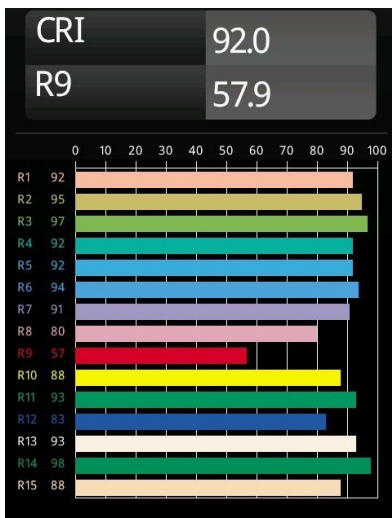

### Specifications

Materiale	13500032
Tipo di Sorgente	LED
Tipologia LED	CREE 1507
Tecnologie LED	COB
CRI	Min. 90
Temperatura di colore della luce	2700K
Vita utile	L80B20 @50.000 ore
Lampadina inclusa	Sì
Numero di fonte luminosa	1
Codice di flusso CIE	100 100 100 100 88
Binning (SDCM)	2
Direzione della luce	Diretta
Volt in ingresso	230V
Luminaire power (W)	8,5
Classificazione elettrica	II
Grado IP	20
Test filo a caldo (°C)	960
Protocollo di regolazione (Dimmer)	DALI
DALI Standard	DALI-2
Interno/Esterno	Interno
Applicazione	Soffitto, Parete
Orientabilità	H 360° V 45°
Distanza dall'oggetto illuminato (m)	0,1
Colore primario & Finitura primaria	Nero, Strutturata
Peso lordo (g)	1273,0
Flusso luminoso per lampade (lm)	634
Efficienza (lm/W)	74
Livello abbagliamento	14

**TM30 & CRI diagram**

**Light distribution & beam diagram**

Diagrams