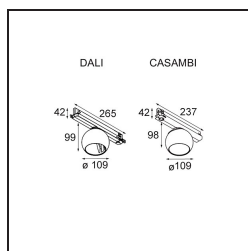

### Specifications

Materiale	13500032
Tipo di Sorgente	LED
Tipologia LED	CREE 1507
Tecnologie LED	COB
CRI	Min. 90
Temperatura di colore della luce	2700K
Vita utile	L80B20 @50.000 ore
Lampadina inclusa	Sì
Numero di fonte luminosa	1
Codice di flusso CIE	100 100 100 100 88
Binning (SDCM)	2
Direzione della luce	Diretta
Volt in ingresso	230V
Luminaire power (W)	8,5
Classificazione elettrica	II
Grado IP	20
Test filo a caldo (°C)	960
Protocollo di regolazione (Dimmer)	DALI
DALI Standard	DALI-2
Interno/Esterno	Interno
Applicazione	Soffitto, Parete
Orientabilità	H 360° V 45°
Distanza dall'oggetto illuminato (m)	0,1
Colore primario & Finitura primaria	Nero, Strutturata
Peso lordo (g)	1273,0
Flusso luminoso per lampade (lm)	634
Efficienza (lm/W)	74
Livello abbagliamento	14
Remark	<ul style="list-style-type: none"> <li>• 4000K su richiesta</li> <li>• Riflettore magnetico non incluso</li> <li>• 4000K su richiesta</li> <li>• Questo non è un prodotto completo. Necessario riflettore magnetico e binario 230V.</li> <li>• This is not a complete product. Magnetic reflector and track 230V system required.</li> </ul>