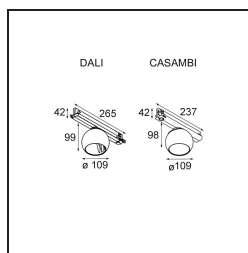

Caractéristiques

Matériaux	13500032
Type de Source Lumineuse	LED
Type de LED	CREE 1507
Technologie LED	LED COB
CRI	Min. 90
Température de Couleur	2700K
Durée de Vie	L80B20 à 50 000 heures
Ampoule incluse	Oui
Nombre de Sources Lumineuses	1
Code de flux CIE	100 100 100 100 88
Groupe ment (SDCM)	2
Direction de la Lumière	Bas
Tension d'Entrée	230 V
Luminaire power (W)	8,5
Classe Électrique	II
Indice de protection IP	20
Essai au fil incandescent (°C)	960
Protocole de Variation	DALI
DALI Standard	DALI-2
Intérieur/extérieur	Intérieur
Application	Plafond, Mur
Ajustabilité	H 360° V 45°
Distance avec l'Objet Éclairé (m)	0,1
Couleur Principale & Finition Principale	Noir, Structure
Poids brut (g)	1273,0
Flux lumineux par lampe (lm)	634
Efficacité (lm/W)	74
UGR	14