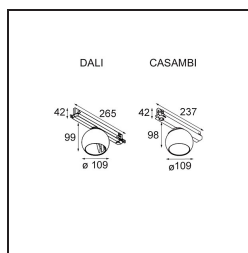

Date
Customer
Project
Type

Marbul Track 230V Adjustable 109 1x LED 2700K DALI DI Black Structure

Marbul es una luminaria de resalte esférica e imperecedera. Con su forma geométrica pura se adapta fácilmente a cualquier espacio interior. ¿Por qué es un accesorio tan adorado por diseñadores? La atención al detalle y la simplicidad de la forma ofrecen un diseño versátil, elegante y minimalista a quienes desean experimentar con la iluminación orgánica.

Specifications

Material	13500032
Tipo de fuente de luz	LED
Tipo de LED	CREE 1507
Tecnología LED	COB LED
CRI	Min. 90
Temperatura del color	2700K
Vida Útil	L80B20 @50.000 horas
Lámpara Incluida	Sí
Número de fuentes de luz	1
Código de flujo CIE	100 100 100 100 88
Binning (SDCM)	2
Dirección de la luz	Directo
Voltaje de entrada	230V
Luminaire power (W)	8,5
Clasificación eléctrica	II
Clasificación del IP	20
Clasificación de hilo incandescente (°C)	960
Protocolo de regulación	DALI
DALI Standard	DALI-2
Interio/Exterior	Interior
Aplicación	Techo, Pared
Ajustabilidad	H 360° V 45°
Distancia al objeto iluminado (m)	0,1
Color principal & Acabado principal	Negro, Estructura
Peso bruto (g)	1273,0
Flujo luminoso por lámpara (lm)	634
Eficacia (lm/W)	74
Índice de deslumbramiento	14
Remark	<ul style="list-style-type: none"> • 4000K bajo pedido • Reflector magnético no incluido • 4000K bajo pedido • Este no es un producto completo. Requiere reflector magnético y sistema de vía 230V • This is not a complete product. Magnetic reflector and track 230V system required.