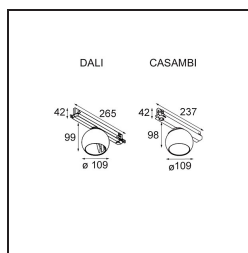

Date
Customer
Project
Type

Marbul Track 230V Adjustable 109 1x LED 2700K DALI DI Black Structure

Marbul es una luminaria de resalte esférica e imperecedera. Con su forma geométrica pura se adapta fácilmente a cualquier espacio interior. ¿Por qué es un accesorio tan adorado por diseñadores? La atención al detalle y la simplicidad de la forma ofrecen un diseño versátil, elegante y minimalista a quienes desean experimentar con la iluminación orgánica.

Specifications

Material	13500032
Tipo de fuente de luz	LED
Tipo de LED	CREE 1507
Tecnología LED	COB LED
CRI	Min. 90
Temperatura del color	2700K
Vida Útil	L80B20 @50.000 horas
Lámpara Incluida	Sí
Número de fuentes de luz	1
Código de flujo CIE	100 100 100 100 88
Binning (SDCM)	2
Dirección de la luz	Directo
Voltaje de entrada	230V
Luminaire power (W)	8,5
Clasificación eléctrica	II
Clasificación del IP	20
Clasificación de hilo incandescente (°C)	960
Protocolo de regulación	DALI
DALI Standard	DALI-2
Interio/Exterior	Interior
Aplicación	Techo, Pared
Ajustabilidad	H 360° V 45°
Distancia al objeto iluminado (m)	0,1
Color principal & Acabado principal	Negro, Estructura
Peso bruto (g)	1273,0
Flujo luminoso por lámpara (lm)	634
Eficacia (lm/W)	74
Índice de deslumbramiento	14