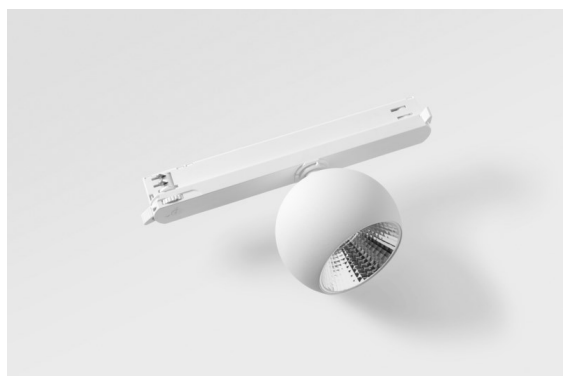

### Marbul Track 230V Adjustable 109 1x LED 2700K DALI DI White Structure

Marbul is tijdloze, bolvormige accentverlichting. De pure geometrische vormen passen perfect in elk interieur. Waarom designers er helemaal weg van zijn? De aandacht voor details en de eenvoudige vormen creëren een minimalistisch, elegant en veelzijdig ontwerp voor iedereen die wil experimenteren met organische verlichting.

#### Specificaties

Materiaal	13500009
Type Lichtbron	LED
LED type	CREE 1507
LED technologie	Led-COB
CRI	Min. 90
Kleurtemperatuur	2700K
Levensduur	L80B20 bij 50.000 Uur
Lamp inbegrepen	Ja
Aantal Lichtbronnen	1
CIE-fluxcode	100 100 100 100 88
Binning (SDCM)	2
Lichtrichting	Omlaag
Ingangsspanning	230 V
Luminaire power (W)	8,5
Elektriciteitsklasse	II
IP-klasse	20
Gloeidraadtest (°C)	960
Protocol Voor Dimmen	DALI
DALI Standard	DALI-2
Binnen/Buiten	Binnen
Toepassing	Plafond, Wand
Verstelbaarheid	H 360° V 45°
Afstand tot Verlicht Voorwerp (m)	0,1
Primaire Kleur & Primaire Afwerking	Wit, Structuur
Brutogewicht (g)	1273,0
Lumenoutput per lampunit (lm)	634
Efficiëntie (lm/W)	74
UGR	14
Opmerking	<ul style="list-style-type: none"> <li>• 4000K op verzoek</li> <li>• Magnetische reflector niet inbegrepen</li> <li>• 4000K op verzoek</li> <li>• Dit is geen compleet product. Magnetische reflector en Track 230V systeem vereist.</li> <li>• Dit is geen compleet product. Magnetische reflector en Track 230V systeem vereist.</li> </ul>