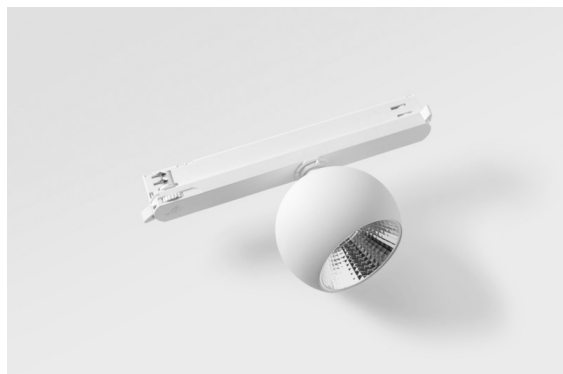

Datum
Klant
Project
Soort

Marbul Track 230V Adjustable 109 1x LED 2700K DALI DI White Structure

Marbul is tijdloze, bolvormige accentverlichting. De pure geometrische vormen passen perfect in elk interieur. Waarom designers er helemaal weg van zijn? De aandacht voor details en de eenvoudige vormen creëren een minimalistisch, elegant en veelzijdig ontwerp voor iedereen die wil experimenteren met organische verlichting.

Specificaties

Materiaal	13500009
Type Lichtbron	LED
LED type	CREE 1507
LED technologie	Led-COB
CRI	Min. 90
Kleurtemperatuur	2700K
Levensduur	L80B20 bij 50.000 Uur
Lamp inbegrepen	Ja
Aantal Lichtbronnen	1
CIE-fluxcode	100 100 100 100 88
Binning (SDCM)	2
Lichtrichting	Omlaag
Ingangsspanning	230 V
Luminaire power (W)	8,5
Elektriciteitsklasse	II
IP-klasse	20
Gloeiraadtest (°C)	960
Protocol Voor Dimmen	DALI
DALI Standard	DALI-2
Binnen/Buiten	Binnen
Toepassing	Plafond, Wand
Verstelbaarheid	H 360° V 45°
Afstand tot Verlicht Voorwerp (m)	0,1
Primaire Kleur & Primaire Afwerking	Wit, Structuur
Brutogewicht (g)	1273,0
Lumenoutput per lampunit (lm)	634
Efficiëntie (lm/W)	74
UGR	14
Opmerking	<ul style="list-style-type: none"> • 4000K op verzoek • Dit is geen volledig product. Ontdek hieronder de vereiste accessoires. • Magnetische reflector niet inbegrepen • 4000K op verzoek • Dit is geen compleet product. Magnetische reflector en Track 230V systeem vereist. • Dit is geen compleet product. Magnetische reflector en Track 230V systeem vereist.