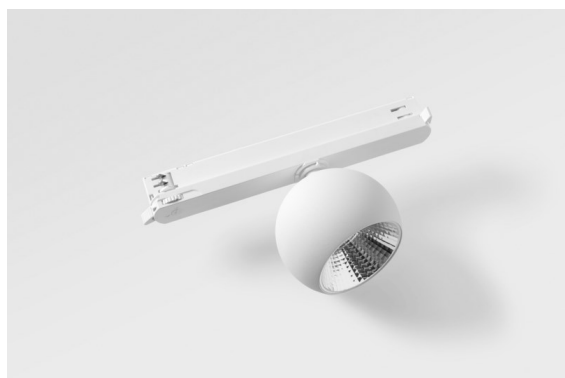

Date
Customer
Project
Type

Marbul Track 230V Adjustable 109 1x LED 2700K DALI DI White Structure

Marbul è un apparecchio illuminante d'accento sferico e senza tempo. La sua forma geometrica pura lo rende facilmente integrabile in ogni ambiente. Perché i designer lo amano così tanto? L'attenzione ai dettagli e la semplicità della forma offrono un design minimalista, elegante e versatile per chi desidera sperimentare un'illuminazione organica.

Specifications

Materiale	13500009
Tipo di Sorgente	LED
Tipologia LED	CREE 1507
Tecnologie LED	COB
CRI	Min. 90
Temperatura di colore della luce	2700K
Vita utile	L80B20 @50.000 ore
Lampadina inclusa	Sì
Numero di fonte luminosa	1
Codice di flusso CIE	100 100 100 100 88
Binning (SDCM)	2
Direzione della luce	Diretta
Volt in ingresso	230V
Luminaire power (W)	8,5
Classificazione elettrica	II
Grado IP	20
Test filo a caldo (°C)	960
Protocollo di regolazione (Dimmer)	DALI
DALI Standard	DALI-2
Interno/Esterno	Interno
Applicazione	Soffitto, Parete
Orientabilità	H 360° V 45°
Distanza dall'oggetto illuminato (m)	0,1
Colore primario & Finitura primaria	Bianco, Strutturata
Peso lordo (g)	1273,0
Flusso luminoso per lampade (lm)	634
Efficienza (lm/W)	74
Livello abbagliamento	14
Remark	<ul style="list-style-type: none"> • 4000K su richiesta • Riflettore magnetico non incluso • 4000K su richiesta • Questo non è un prodotto completo. Necessario riflettore magnetico e binario 230V. • This is not a complete product. Magnetic reflector and track 230V system required.