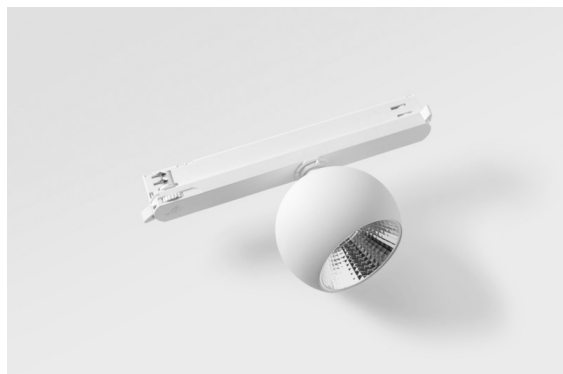

Date
Customer
Project
Type

*Marbul Track 230V Adjustable 109 1x LED 2700K DALI DI White Structure*

Marbul è un apparecchio illuminante d'accento sferico e senza tempo. La sua forma geometrica pura lo rende facilmente integrabile in ogni ambiente. Perché i designer lo amano così tanto? L'attenzione ai dettagli e la semplicità della forma offrono un design minimalista, elegante e versatile per chi desidera sperimentare un'illuminazione organica.

### Specifications

Materiale	13500009
Tipo di Sorgente	LED
Tipologia LED	CREE 1507
Tecnologie LED	COB
CRI	Min. 90
Temperatura di colore della luce	2700K
Vita utile	L80B20 @50.000 ore
Lampadina inclusa	Sì
Numero di fonte luminosa	1
Codice di flusso CIE	100 100 100 100 88
Binning (SDCM)	2
Direzione della luce	Diretta
Volt in ingresso	230V
Luminaire power (W)	8,5
Classificazione elettrica	II
Grado IP	20
Test filo a caldo (°C)	960
Protocollo di regolazione (Dimmer)	DALI
DALI Standard	DALI-2
Interno/Esterno	Interno
Applicazione	Soffitto, Parete
Orientabilità	H 360° V 45°
Distanza dall'oggetto illuminato (m)	0,1
Colore primario & Finitura primaria	Bianco, Strutturata
Peso lordo (g)	1273,0
Flusso luminoso per lampade (lm)	634
Efficienza (lm/W)	74
Livello abbagliamento	14