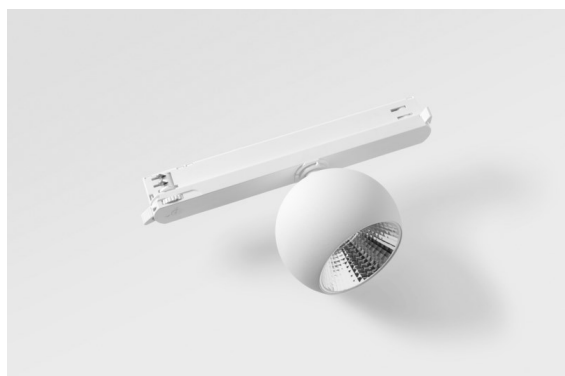

Date
Customer
Project
Type

Marbul Track 230V Adjustable 109 1x LED 2700K DALI DI White Structure

Marbul è un apparecchio illuminante d'accento sferico e senza tempo. La sua forma geometrica pura lo rende facilmente integrabile in ogni ambiente. Perché i designer lo amano così tanto? L'attenzione ai dettagli e la semplicità della forma offrono un design minimalista, elegante e versatile per chi desidera sperimentare un'illuminazione organica.

Specifications

Materiale	13500009
Tipo di Sorgente	LED
Tipologia LED	CREE 1507
Tecnologie LED	COB
CRI	Min. 90
Temperatura di colore della luce	2700K
Vita utile	L80B20 @50.000 ore
Lampadina inclusa	Sì
Numero di fonte luminosa	1
Codice di flusso CIE	100 100 100 100 88
Binning (SDCM)	2
Direzione della luce	Diretta
Volt in ingresso	230V
Luminaire power (W)	8,5
Classificazione elettrica	II
Grado IP	20
Test filo a caldo (°C)	960
Protocollo di regolazione (Dimmer)	DALI
DALI Standard	DALI-2
Interno/Esterno	Interno
Applicazione	Soffitto, Parete
Orientabilità	H 360° V 45°
Distanza dall'oggetto illuminato (m)	0,1
Colore primario & Finitura primaria	Bianco, Strutturata
Peso lordo (g)	1273,0
Flusso luminoso per lampade (lm)	634
Efficienza (lm/W)	74
Livello abbagliamento	14
Remark	<ul style="list-style-type: none"> • 4000K su richiesta • Riflettore magnetico non incluso • 4000K su richiesta • Questo non è un prodotto completo. Necessario riflettore magnetico e binario 230V. • This is not a complete product. Magnetic reflector and track 230V system required.