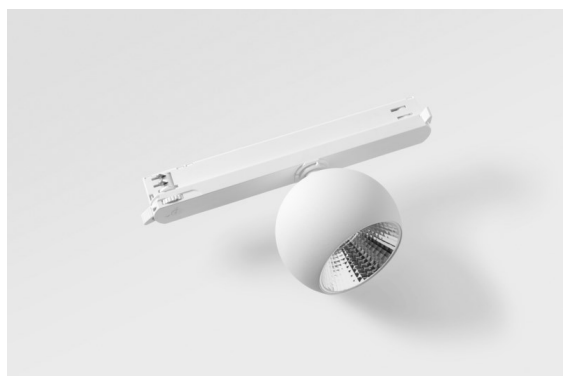

Marbul Track 230V Adjustable 109 1x LED 2700K DALI DI White Structure

Marbul est un luminaire d'accentuation sphérique et intemporel. Grâce à sa géométrie pure, il s'adapte facilement à chaque intérieur. Pourquoi les designers l'aiment-ils tant ? Avec le souci du détail et la simplicité de la forme, il propose un design minimaliste, élégant et polyvalent pour ceux qui cherchent à expérimenter l'éclairage organique.