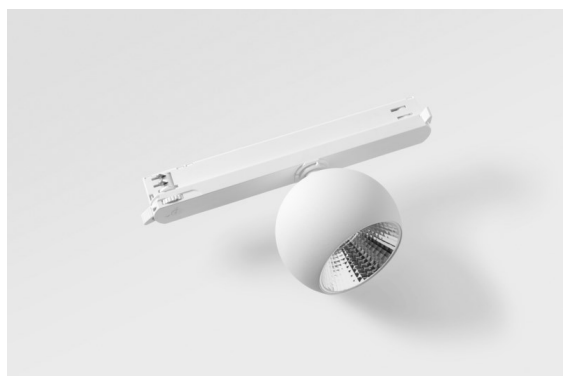

*Marbul Track 230V Adjustable 109 1x LED 2700K DALI DI White Structure*

Marbul est un luminaire d'accentuation sphérique et intemporel. Grâce à sa géométrie pure, il s'adapte facilement à chaque intérieur. Pourquoi les designers l'aiment-ils tant ? Avec le souci du détail et la simplicité de la forme, il propose un design minimaliste, élégant et polyvalent pour ceux qui cherchent à expérimenter l'éclairage organique.

### Caractéristiques

Matériaux	13500009
Type de Source Lumineuse	LED
Type de LED	CREE 1507
Technologie LED	LED COB
CRI	Min. 90
Température de Couleur	2700K
Durée de Vie	L80B20 à 50 000 heures
Ampoule incluse	Oui
Nombre de Sources Lumineuses	1
Code de flux CIE	100 100 100 100 88
Groupe ment (SDCM)	2
Direction de la Lumière	Bas
Tension d'Entrée	230 V
Luminaire power (W)	8,5
Classe Électrique	II
Indice de protection IP	20
Essai au fil incandescent (°C)	960
Protocole de Variation	DALI
DALI Standard	DALI-2
Intérieur/extérieur	Intérieur
Application	Plafond, Mur
Ajustabilité	H 360° V 45°
Distance avec l'Objet Éclairé (m)	0,1
Couleur Principale & Finition Principale	Blanc, Structure
Poids brut (g)	1273,0
Flux lumineux par lampe (lm)	634
Efficacité (lm/W)	74
UGR	14