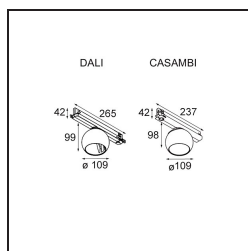

Date
Customer
Project
Type

*Marbul Track 230V Adjustable 109 1x LED 2700K DALI DI White Structure*

Marbul es una luminaria de resalte esférica e imperecedera. Con su forma geométrica pura se adapta fácilmente a cualquier espacio interior. ¿Por qué es un accesorio tan adorado por diseñadores? La atención al detalle y la simplicidad de la forma ofrecen un diseño versátil, elegante y minimalista a quienes desean experimentar con la iluminación orgánica.

### Specifications

Material	13500009
Tipo de fuente de luz	LED
Tipo de LED	CREE 1507
Tecnología LED	COB LED
CRI	Min. 90
Temperatura del color	2700K
Vida Útil	L80B20 @50.000 horas
Lámpara Incluida	Sí
Número de fuentes de luz	1
Código de flujo CIE	100 100 100 100 88
Binning (SDCM)	2
Dirección de la luz	Directo
Voltaje de entrada	230V
Luminaire power (W)	8,5
Clasificación eléctrica	II
Clasificación del IP	20
Clasificación de hilo incandescente (°C)	960
Protocolo de regulación	DALI
DALI Standard	DALI-2
Interio/Exterior	Interior
Aplicación	Techo, Pared
Ajustabilidad	H 360° V 45°
Distancia al objeto iluminado (m)	0,1
Color principal & Acabado principal	Blanco, Estructura
Peso bruto (g)	1273,0
Flujo luminoso por lámpara (lm)	634
Eficacia (lm/W)	74
Índice de deslumbramiento	14