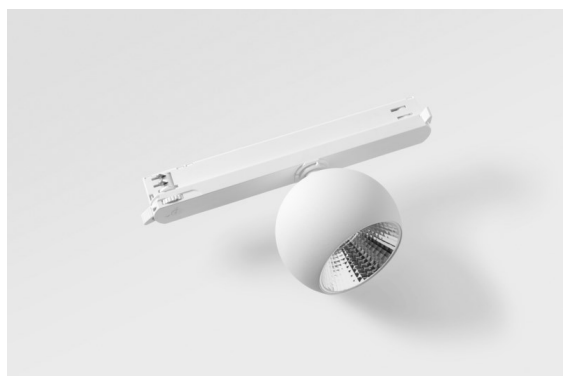

Date
Customer
Project
Type

*Marbul Track 230V Adjustable 109 1x LED 2700K DALI DI White Structure*

Marbul es una luminaria de resalte esférica e imperecedera. Con su forma geométrica pura se adapta fácilmente a cualquier espacio interior. ¿Por qué es un accesorio tan adorado por diseñadores? La atención al detalle y la simplicidad de la forma ofrecen un diseño versátil, elegante y minimalista a quienes desean experimentar con la iluminación orgánica.

### Specifications

Material	13500009
Tipo de fuente de luz	LED
Tipo de LED	CREE 1507
Tecnología LED	COB LED
CRI	Min. 90
Temperatura del color	2700K
Vida Útil	L80B20 @50.000 horas
Lámpara Incluida	Sí
Número de fuentes de luz	1
Código de flujo CIE	100 100 100 100 88
Binning (SDCM)	2
Dirección de la luz	Directo
Voltaje de entrada	230V
Luminaire power (W)	8,5
Clasificación eléctrica	II
Clasificación del IP	20
Clasificación de hilo incandescente (°C)	960
Protocolo de regulación	DALI
DALI Standard	DALI-2
Interio/Exterior	Interior
Aplicación	Techo, Pared
Ajustabilidad	H 360° V 45°
Distancia al objeto iluminado (m)	0,1
Color principal & Acabado principal	Blanco, Estructura
Peso bruto (g)	1273,0
Flujo luminoso por lámpara (lm)	634
Eficacia (lm/W)	74
Índice de deslumbramiento	14

---

Remark

- 4000K bajo pedido
  - Este no es un producto completo. Descubre a continuación los accesorios necesarios.
  - Reflector magnético no incluido
  - 4000K bajo pedido
  - Este no es un producto completo. Requiere reflector magnético y sistema de vía 230V
  - This is not a complete product. Magnetic reflector and track 230V system required.
-