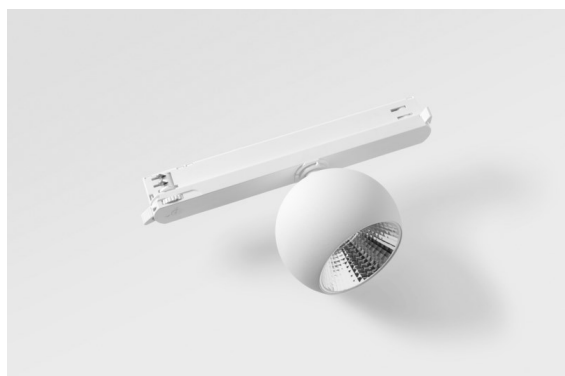

Date
Customer
Project
Type

Marbul Track 230V Adjustable 109 1x LED 2700K DALI DI White Structure

Marbul es una luminaria de resalte esférica e imperecedera. Con su forma geométrica pura se adapta fácilmente a cualquier espacio interior. ¿Por qué es un accesorio tan adorado por diseñadores? La atención al detalle y la simplicidad de la forma ofrecen un diseño versátil, elegante y minimalista a quienes desean experimentar con la iluminación orgánica.

Specifications

Material	13500009
Tipo de fuente de luz	LED
Tipo de LED	CREE 1507
Tecnología LED	COB LED
CRI	Min. 90
Temperatura del color	2700K
Vida Útil	L80B20 @50.000 horas
Lámpara Incluida	Sí
Número de fuentes de luz	1
Código de flujo CIE	100 100 100 100 88
Binning (SDCM)	2
Dirección de la luz	Directo
Voltaje de entrada	230V
Luminaire power (W)	8,5
Clasificación eléctrica	II
Clasificación del IP	20
Clasificación de hilo incandescente (°C)	960
Protocolo de regulación	DALI
DALI Standard	DALI-2
Interio/Exterior	Interior
Aplicación	Techo, Pared
Ajustabilidad	H 360° V 45°
Distancia al objeto iluminado (m)	0,1
Color principal & Acabado principal	Blanco, Estructura
Peso bruto (g)	1273,0
Flujo luminoso por lámpara (lm)	634
Eficacia (lm/W)	74
Índice de deslumbramiento	14
Remark	<ul style="list-style-type: none"> • 4000K bajo pedido • Reflector magnético no incluido • 4000K bajo pedido • Este no es un producto completo. Requiere reflector magnético y sistema de vía 230V • This is not a complete product. Magnetic reflector and track 230V system required.