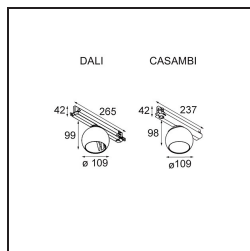

Spezifikationen

Material	13500009
Typ der Lichtquelle	LED
LED Typ	CREE 1507
LED-Technologie	COB-LED
CRI	Min. 90
Farbtemperatur	2700K
Lebensdauer	L80 B20 bei 50.000 Stunden
Leuchtmittel enthalten	Ja
Anzahl Lichtquellen	1
CIE-Fluxcode	100 100 100 100 88
Binning (SDCM)	2
Lichtrichtung	Abwärts
Eingangsspannung	230 V
Luminaire power (W)	8,5
Schutzklasse	II
Schutzart	20
Glühdrahtprüfung (°C)	960
Dimmprotokoll	DALI
DALI Standard	DALI-2
Innen/Außen	Innen
Anwendung	Decke, Wand
Verstellbarkeit	H 360° V 45°
Abstand zum beleuchteten Objekt (m)	0,1
Primärfarbe & Primäres Finish	Weiß, Strukturiert
Bruttogewicht (g)	1273,0
Lichtstrom pro Lampe (lm)	634
Effizienz (lm/W)	74
UGR	14