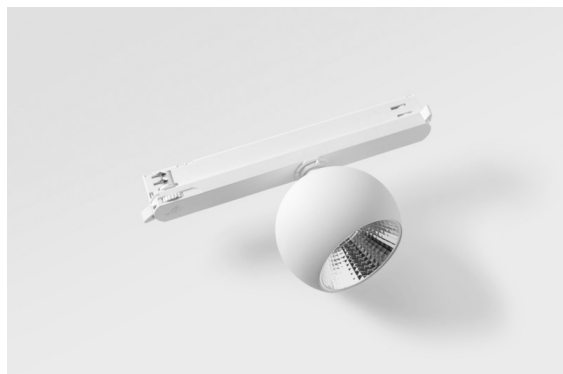

*Marbul Track 230V Adjustable 109 1x LED 2700K DALI DI White Structure*

Die Marbul ist eine zeitlose, kugelförmige Akzentleuchte. Durch ihre reine geometrische Form fügt sie sich problemlos in jedes Interieur ein. Warum Designer sie so lieben? Die Liebe zum Detail und die Schlichtheit der Form bieten ein minimalistisches, elegantes und vielseitiges Design für alle, die mit organischer Beleuchtung experimentieren möchten.

### Spezifikationen

Material	13500009
Typ der Lichtquelle	LED
LED Typ	CREE 1507
LED-Technologie	COB-LED
CRI	Min. 90
Farbtemperatur	2700K
Lebensdauer	L80 B20 bei 50.000 Stunden
Leuchtmittel enthalten	Ja
Anzahl Lichtquellen	1
CIE-Fluxcode	100 100 100 100 88
Binning (SDCM)	2
Lichtrichtung	Abwärts
Eingangsspannung	230 V
Luminaire power (W)	8,5
Schutzklasse	II
Schutzart	20
Glühdrahtprüfung (°C)	960
Dimmprotokoll	DALI
DALI Standard	DALI-2
Innen/Außen	Innen
Anwendung	Decke, Wand
Verstellbarkeit	H 360° V 45°
Abstand zum beleuchteten Objekt (m)	0,1
Primärfarbe & Primäres Finish	Weiß, Strukturiert
Bruttogewicht (g)	1273,0
Lichtstrom pro Lampe (lm)	634
Effizienz (lm/W)	74
UGR	14
Bemerkung	<ul style="list-style-type: none"> <li>• 4000K auf Anfrage</li> <li>• Magnetreflektor nicht enthalten</li> <li>• 4000K auf Anfrage</li> <li>• Dies ist kein vollständiges Produkt. Magnetreflektor und Schiene 230 V-System erforderlich.</li> <li>• Dies ist kein vollständiges Produkt. Magnetreflektor und Schiene 230 V-System erforderlich.</li> </ul>