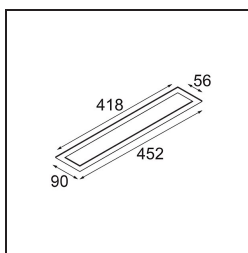

Datum

Klant

Project

Soort

*Backplate 452x90 White Structure*

### Specificaties

Materiaal	13496109
Lamp inbegrepen	Neen
Aantal Lichtbronnen	0
IP-klasse	20
Gloeidraadtest (°C)	960
Binnen/Buiten	Binnen
Verstelbaarheid	Not Applicable
Primaire Kleur & Primaire Afwerking	Wit, Structuur
Brutogewicht (g)	410,0