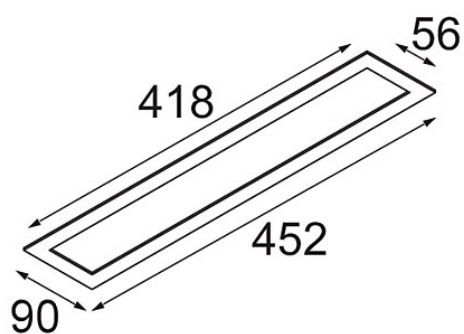

Datum

Klant

Project

Soort

*Backplate 452x90 White Structure*

### Specificaties

Materiaal	13496109
Lamp inbegrepen	Neen
Aantal Lichtbronnen	0
IP-klasse	20
Gloeidraadtest (°C)	960
Binnen/Buiten	Binnen
Verstelbaarheid	Not Applicable
Primaire Kleur & Primaire Afwerking	Wit, Structuur
Brutogewicht (g)	410,0