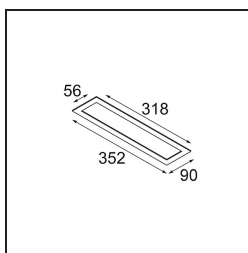

Datum

Klant

Project

Soort

Backplate 352x90 White Structure

Specificaties

Materiaal	13496009
Lamp inbegrepen	Neen
Aantal Lichtbronnen	0
IP-klasse	20
Gloeidraadtest (°C)	960
Binnen/Buiten	Binnen
Verstelbaarheid	Not Applicable
Primaire Kleur & Primaire Afwerking	Wit, Structuur
Brutogewicht (g)	315,0