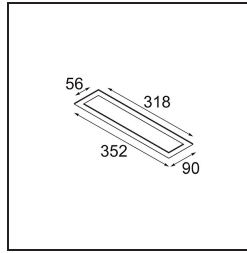

Datum
Klant
Project
Soort

*Backplate 352x90 White Structure*

**Specificaties**

Materiaal	13496009
Lamp inbegrepen	Neen
Aantal Lichtbronnen	0
IP-klasse	20
Gloeidraadtest (°C)	960
Binnen/Buiten	Binnen
Verstelbaarheid	Not Applicable
Primaire Kleur & Primaire Afwerking	Wit, Structuur
Brutogewicht (g)	315,0

Specificaties