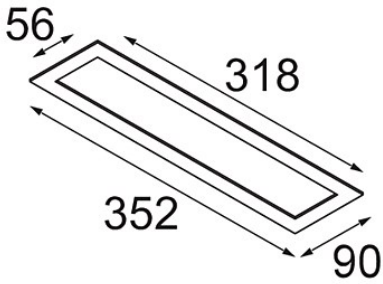

Datum
Klant
Project
Soort

*Backplate 352x90 White Structure*

**Specificaties**

Materiaal	13496009
Lamp inbegrepen	Neen
Aantal Lichtbronnen	0
IP-klasse	20
Gloeidraadtest (°C)	960
Binnen/Buiten	Binnen
Verstelbaarheid	Not Applicable
Primaire Kleur & Primaire Afwerking	Wit, Structuur
Brutogewicht (g)	315,0

Specificaties