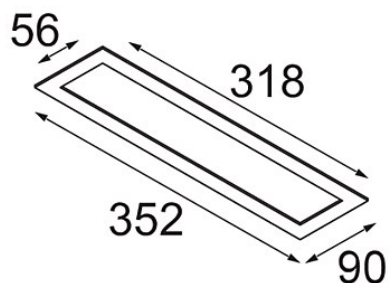

Datum

Klant

Project

Soort

Backplate 352x90 White Structure

Specificaties

Materiaal	13496009
Lamp inbegrepen	Neen
Aantal Lichtbronnen	0
IP-klasse	20
Gloeidraadtest (°C)	960
Binnen/Buiten	Binnen
Verstelbaarheid	Not Applicable
Primaire Kleur & Primaire Afwerking	Wit, Structuur
Brutogewicht (g)	315,0