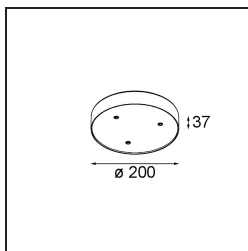

Modupoint Round Surface 200 3x Jack 1800-3000K WD Casambi DI 350mA Black Structure

Specifications

| | |
|-------------------------------------|---|
| Materiale | 13495132 |
| Temperatura di colore della luce | 1800-3000K (Warm Dim) |
| Lampadina inclusa | No |
| Numero di fonte luminosa | 3 |
| Volt in ingresso | 230V |
| Classificazione elettrica | I |
| Grado IP | 20 |
| Test filo a caldo (°C) | 960 |
| Protocollo di regolazione (Dimmer) | Casambi |
| Interno/Esterno | Interno |
| Applicazione | Soffitto, Parete |
| Montaggio | Superficie |
| Orientabilità | Not Applicable |
| Colore primario & Finitura primaria | Nero, Strutturata |
| Luce smart | Casambi |
| Peso lordo (g) | 1028,0 |
| Remark | <ul style="list-style-type: none"> • Modulo luce non incluso • This is not a complete product. Jack light modules required. • This is not a complete product. Jack light modules required. |