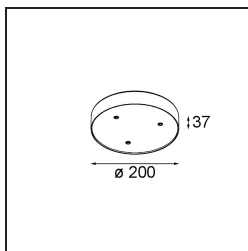

Modupoint Round Surface 200 3x Jack 1800-3000K WD Casambi DI 350mA Black Structure

Caractéristiques

Matériaux	13495132
Température de Couleur	1800-3000K (Warm Dim)
Ampoule incluse	Non
Nombre de Sources Lumineuses	3
Tension d'Entrée	230 V
Classe Électrique	I
Indice de protection IP	20
Essai au fil incandescent (°C)	960
Protocole de Variation	Casambi
Intérieur/extérieur	Intérieur
Application	Plafond, Mur
Montage	En Surface
Ajustabilité	Not Applicable
Couleur Principale & Finition Principale	Noir, Structure
Éclairage Intelligent	Casambi
Poids brut (g)	1028,0
Commentaire	<ul style="list-style-type: none"> • Module d'éclairage non inclus. • Ceci n'est pas un produit complet. Modules d'éclairage jack requis. • Ceci n'est pas un produit complet. Modules d'éclairage jack requis.