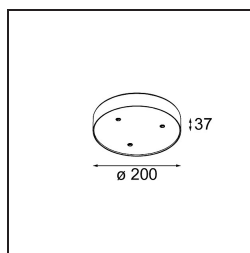

Datum
Klant
Project
Soort

Modupoint Round Surface 200 3x Jack 1800-3000K WD Casambi DI 350mA White Structure

Specificaties

Materiaal	13495109
Kleurtemperatuur	1800-3000K (Warm Dim)
Levensduur	L80B20 bij 50.000 Uur
Lamp inbegrepen	Neen
Aantal Lichtbronnen	3
Ingangsspanning	230 V
Elektriciteitsklasse	I
IP-klasse	20
Gloeidraadtest (°C)	960
Protocol Voor Dimmen	Casambi
Binnen/Buiten	Binnen
Toepassing	Plafond, Wand
Montage	Opbouw
Verstelbaarheid	Not Applicable
Primaire Kleur & Primaire Afwerking	Wit, Structuur
Slimme Verlichting	Casambi
Brutogewicht (g)	1028,0
Opmerking	<ul style="list-style-type: none"> • Lichtmodule niet inbegrepen • Dit is geen compleet product. Jack lichtmodules vereist. • Dit is geen compleet product. Jack lichtmodules vereist.