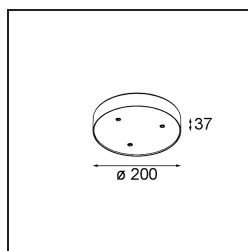

Datum
Klant
Project
Soort

Modupoint Round Surface 200 3x Jack 1800-3000K WD Casambi DI 350mA White Structure

Specificaties

Materiaal	13495109
Kleurtemperatuur	1800-3000K (Warm Dim)
Levensduur	L80B20 bij 50.000 Uur
Lamp inbegrepen	Neen
Aantal Lichtbronnen	3
Ingangsspanning	230 V
Elektriciteitsklasse	I
IP-klasse	20
Gloeidraadtest (°C)	960
Protocol Voor Dimmen	Casambi
Binnen/Buiten	Binnen
Toepassing	Plafond, Wand
Montage	Opbouw
Verstelbaarheid	Not Applicable
Primaire Kleur & Primaire Afwerking	Wit, Structuur
Slimme Verlichting	Casambi
Brutogewicht (g)	1028,0
Opmerking	<ul style="list-style-type: none"> • Lichtmodule niet inbegrepen • Dit is geen compleet product. Jack lichtmodules vereist. • Dit is geen compleet product. Jack lichtmodules vereist.