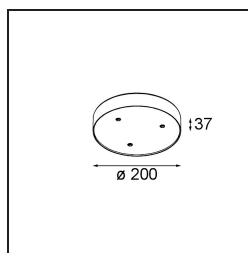

Date
Customer
Project
Type

Modupoint Round Surface 200 3x Jack 1800-3000K WD Casambi DI 350mA White Structure

Specifications

Materiale	13495109
Temperatura di colore della luce	1800-3000K (Warm Dim)
Vita utile	L80B20 @50.000 ore
Lampadina inclusa	No
Numero di fonte luminosa	3
Volt in ingresso	230V
Classificazione elettrica	I
Grado IP	20
Test filo a caldo (°C)	960
Protocollo di regolazione (Dimmer)	Casambi
Interno/Esterno	Interno
Applicazione	Soffitto, Parete
Montaggio	Superficie
Orientabilità	Not Applicable
Colore primario & Finitura primaria	Bianco, Strutturata
Luce smart	Casambi
Peso lordo (g)	1028,0
Remark	<ul style="list-style-type: none"> • Modulo luce non incluso • This is not a complete product. Jack light modules required. • This is not a complete product. Jack light modules required.