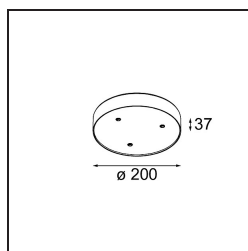

### Specifications

Materiale	13495109
Temperatura di colore della luce	1800-3000K (Warm Dim)
Vita utile	L80B20 @50.000 ore
Lampadina inclusa	No
Numero di fonte luminosa	3
Volt in ingresso	230V
Classificazione elettrica	I
Grado IP	20
Test filo a caldo (°C)	960
Protocollo di regolazione (Dimmer)	Casambi
Interno/Esterno	Interno
Applicazione	Soffitto, Parete
Montaggio	Superficie
Orientabilità	Not Applicable
Colore primario & Finitura primaria	Bianco, Strutturata
Luce smart	Casambi
Peso lordo (g)	1028,0
Remark	<ul style="list-style-type: none"> <li>• Modulo luce non incluso</li> <li>• This is not a complete product. Jack light modules required.</li> <li>• This is not a complete product. Jack light modules required.</li> </ul>