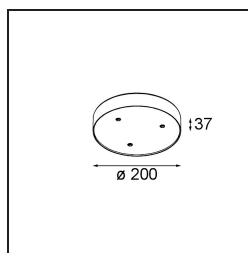

Date
Client
Projet
Type

Modupoint Round Surface 200 3x Jack 1800-3000K WD Casambi DI 350mA White Structure

Caractéristiques

Matériaux	13495109
Température de Couleur	1800-3000K (Warm Dim)
Durée de Vie	L80B20 à 50 000 heures
Ampoule incluse	Non
Nombre de Sources Lumineuses	3
Tension d'Entrée	230 V
Classe Électrique	I
Indice de protection IP	20
Essai au fil incandescent (°C)	960
Protocole de Variation	Casambi
Intérieur/extérieur	Intérieur
Application	Plafond, Mur
Montage	En Surface
Ajustabilité	Not Applicable
Couleur Principale & Finition Principale	Blanc, Structure
Éclairage Intelligent	Casambi
Poids brut (g)	1028,0
Commentaire	<ul style="list-style-type: none"> • Module d'éclairage non inclus. • Ceci n'est pas un produit complet. Modules d'éclairage jack requis. • Ceci n'est pas un produit complet. Modules d'éclairage jack requis.