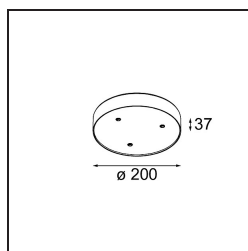

Date
Client
Projet
Type

Modupoint Round Surface 200 3x Jack 1800-3000K WD Casambi DI 350mA White Structure

Caractéristiques

Matériaux	13495109
Température de Couleur	1800-3000K (Warm Dim)
Durée de Vie	L80B20 à 50 000 heures
Ampoule incluse	Non
Nombre de Sources Lumineuses	3
Tension d'Entrée	230 V
Classe Électrique	I
Indice de protection IP	20
Essai au fil incandescent (°C)	960
Protocole de Variation	Casambi
Intérieur/extérieur	Intérieur
Application	Plafond, Mur
Montage	En Surface
Ajustabilité	Not Applicable
Couleur Principale & Finition Principale	Blanc, Structure
Éclairage Intelligent	Casambi
Poids brut (g)	1028,0
Commentaire	<ul style="list-style-type: none"> • Module d'éclairage non inclus. • Ceci n'est pas un produit complet. Modules d'éclairage jack requis. • Ceci n'est pas un produit complet. Modules d'éclairage jack requis.