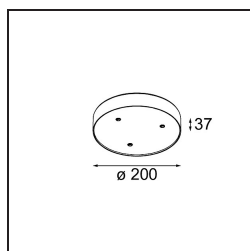

Spezifikationen

Material	13495109
Farbtemperatur	1800-3000K (Warm Dim)
Lebensdauer	L80 B20 bei 50.000 Stunden
Leuchtmittel enthalten	Nein
Anzahl Lichtquellen	3
Eingangsspannung	230 V
Schutzklasse	I
Schutzart	20
Glühdrahtprüfung (°C)	960
Dimmprotokoll	Casambi
Innen/Außen	Innen
Anwendung	Decke, Wand
Montage	Aufbau
Verstellbarkeit	Not Applicable
Primärfarbe & Primäres Finish	Weiß, Strukturiert
Intelligente Beleuchtung	Casambi
Bruttogewicht (g)	1028,0
Bemerkung	<ul style="list-style-type: none"> • Leuchtenmodul nicht enthalten • Dies ist kein vollständiges Produkt. Anschluss-Leuchtenmodule erforderlich. • Dies ist kein vollständiges Produkt. Anschluss-Leuchtenmodule erforderlich.