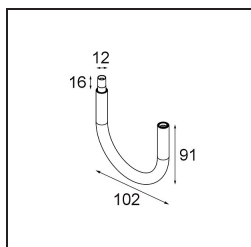

13242309 Stick Modupoint Curved 180° White Structure
13242332 Stick Modupoint Curved 180° Black Structure

■ Choisir un accessoire requis