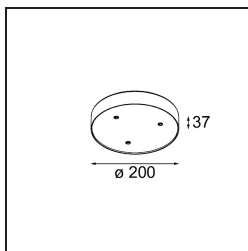

Modupoint Round Surface 200 3x Jack Casambi DI 500mA Black Structure

Caractéristiques

Matériaux	13495032
Durée de Vie	L80B20 à 50 000 heures
Ampoule incluse	Non
Nombre de Sources Lumineuses	3
Tension d'Entrée	230 V
Classe Électrique	I
Indice de protection IP	20
Essai au fil incandescent (°C)	960
Protocole de Variation	Casambi
Intérieur/extérieur	Intérieur
Application	Plafond, Mur
Montage	En Surface
Ajustabilité	Not Applicable
Couleur Principale & Finition Principale	Noir, Structure
Éclairage Intelligent	Casambi
Poids brut (g)	1028,0
Commentaire	<ul style="list-style-type: none"> • Module d'éclairage non inclus. • Ceci n'est pas un produit complet. Modules d'éclairage jack requis. • Ceci n'est pas un produit complet. Modules d'éclairage jack requis.