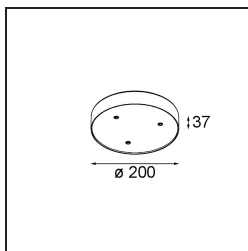

Modupoint Round Surface 200 3x Jack Casambi DI 500mA Black Structure

Caractéristiques

Matériaux	13495032
Durée de Vie	L80B20 à 50 000 heures
Ampoule incluse	Non
Nombre de Sources Lumineuses	3
Tension d'Entrée	230 V
Classe Électrique	I
Indice de protection IP	20
Essai au fil incandescent (°C)	960
Protocole de Variation	Casambi
Intérieur/extérieur	Intérieur
Application	Plafond, Mur
Montage	En Surface
Ajustabilité	Not Applicable
Couleur Principale & Finition Principale	Noir, Structure
Éclairage Intelligent	Casambi
Poids brut (g)	1028,0
Commentaire	<ul style="list-style-type: none"> • Module d'éclairage non inclus. • Ceci n'est pas un produit complet. Modules d'éclairage jack requis. • Ceci n'est pas un produit complet. Modules d'éclairage jack requis.