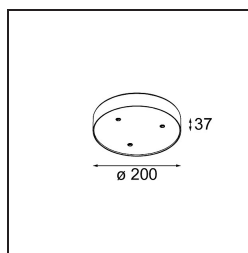

Modupoint Round Surface 200 3x Jack Casambi DI 500mA Black Structure

Spezifikationen

Material	13495032
Lebensdauer	L80 B20 bei 50.000 Stunden
Leuchtmittel enthalten	Nein
Anzahl Lichtquellen	3
Eingangsspannung	230 V
Schutzklasse	I
Schutzart	20
Glühdrahtprüfung (°C)	960
Dimmprotokoll	Casambi
Innen/Außen	Innen
Anwendung	Decke, Wand
Montage	Aufbau
Verstellbarkeit	Not Applicable
Primärfarbe & Primäres Finish	Schwarz, Strukturiert
Intelligente Beleuchtung	Casambi
Bruttogewicht (g)	1028,0
Bemerkung	<ul style="list-style-type: none"> • Leuchtenmodul nicht enthalten • Dies ist kein vollständiges Produkt. Anschluss-Leuchtenmodule erforderlich. • Dies ist kein vollständiges Produkt. Anschluss-Leuchtenmodule erforderlich.