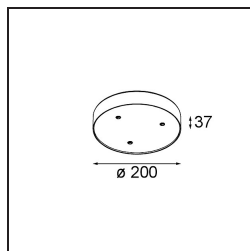

*Modupoint Round Surface 200 3x Jack Casambi DI 500mA Black Structure*

**Spezifikationen**

Material	13495032
Lebensdauer	L80 B20 bei 50.000 Stunden
Leuchtmittel enthalten	Nein
Anzahl Lichtquellen	3
Eingangsspannung	230 V
Schutzklasse	I
Schutzart	20
Glühdrahtprüfung (°C)	960
Dimmprotokoll	Casambi
Innen/Außen	Innen
Anwendung	Decke, Wand
Montage	Aufbau
Verstellbarkeit	Not Applicable
Primärfarbe & Primäres Finish	Schwarz, Strukturiert
Intelligente Beleuchtung	Casambi
Bruttogewicht (g)	1028,0
Bemerkung	<ul style="list-style-type: none"> <li>• Leuchtenmodul nicht enthalten</li> <li>• Dies ist kein vollständiges Produkt. Anschluss-Leuchtenmodule erforderlich.</li> <li>• Dies ist kein vollständiges Produkt. Anschluss-Leuchtenmodule erforderlich.</li> </ul>