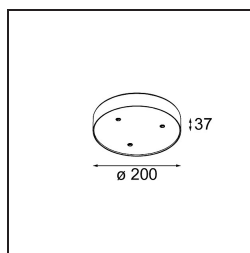

Modupoint Round Surface 200 3x Jack Casambi DI 500mA White Structure

Specificaties

Materiaal	13495009
Levensduur	L80B20 bij 50.000 Uur
Lamp inbegrepen	Neen
Aantal Lichtbronnen	3
Ingangsspanning	230 V
Elektriciteitsklasse	I
IP-klasse	20
Gloeidraadtest (°C)	960
Protocol Voor Dimmen	Casambi
Binnen/Buiten	Binnen
Toepassing	Plafond, Wand
Montage	Opbouw
Verstelbaarheid	Not Applicable
Primaire Kleur & Primaire Afwerking	Wit, Structuur
Slimme Verlichting	Casambi
Brutogewicht (g)	1028,0
Opmerking	<ul style="list-style-type: none"> • Lichtmodule niet inbegrepen • Dit is geen compleet product. Jack lichtmodules vereist. • Dit is geen compleet product. Jack lichtmodules vereist.