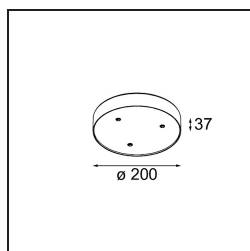

Modupoint Round Surface 200 3x Jack Casambi DI 500mA White Structure

Specificaties

Materiaal	13495009
Levensduur	L80B20 bij 50.000 Uur
Lamp inbegrepen	Neen
Aantal Lichtbronnen	3
Ingangsspanning	230 V
Elektriciteitsklasse	I
IP-klasse	20
Gloeidraadtest (°C)	960
Protocol Voor Dimmen	Casambi
Binnen/Buiten	Binnen
Toepassing	Plafond, Wand
Montage	Opbouw
Verstelbaarheid	Not Applicable
Primaire Kleur & Primaire Afwerking	Wit, Structuur
Slimme Verlichting	Casambi
Brutogewicht (g)	1028,0
Opmerking	<ul style="list-style-type: none"> • Lichtmodule niet inbegrepen • Dit is geen compleet product. Jack lichtmodules vereist. • Dit is geen compleet product. Jack lichtmodules vereist.